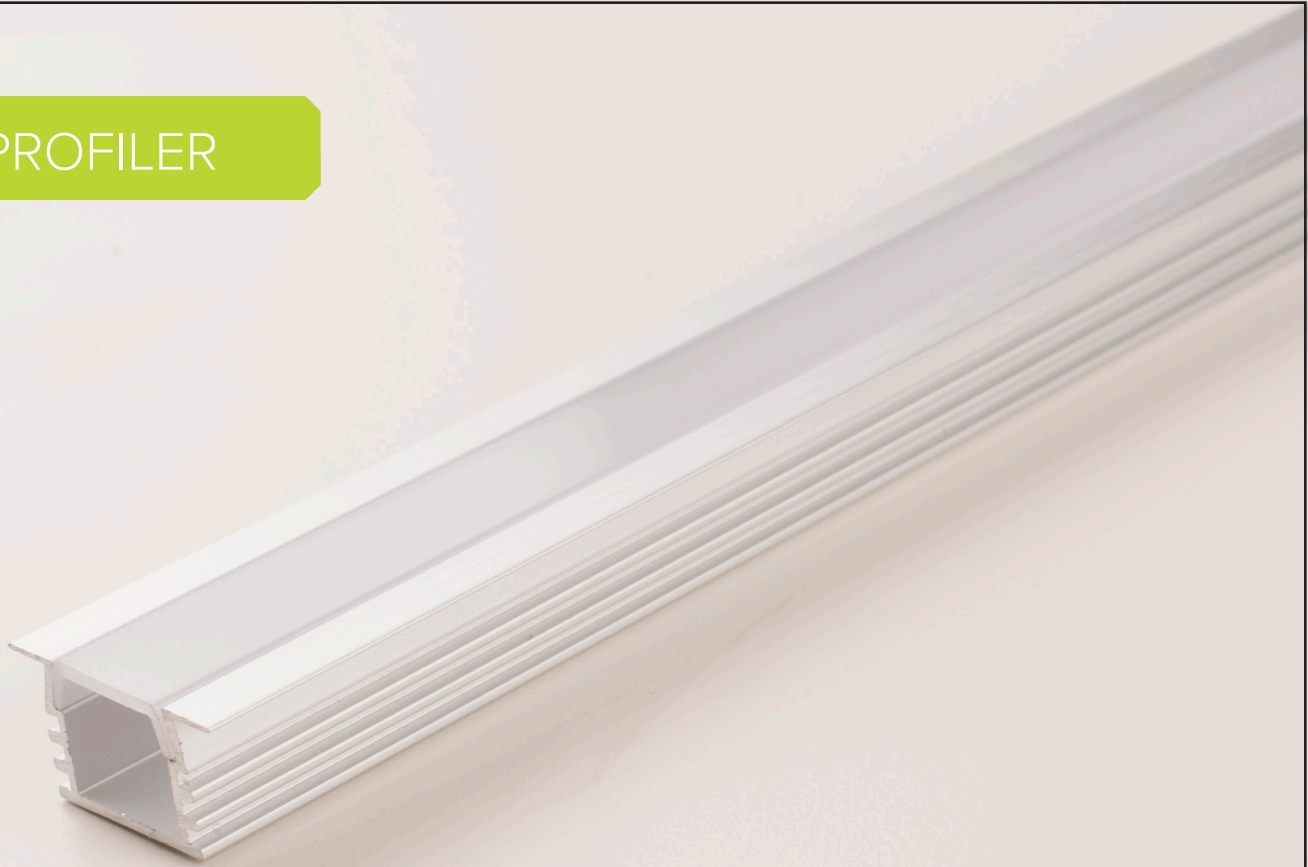

LEDPROFILER

ALU-PROFIL INNFELT

Vare nr. Beskrivelse

7010-05 2000x22x11,7mm • Opal defuser