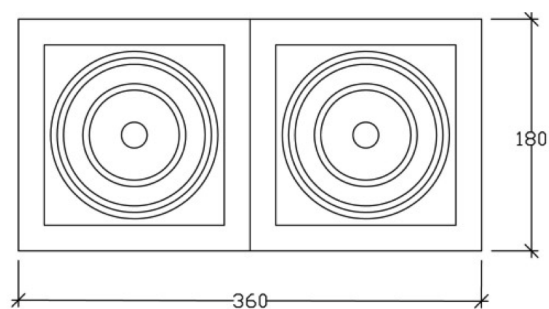

DOWNLIGHT

ATOM IN 2-LED

Lyskilde	LED 28W
Fargetemperatur	3000 K
Ra-index	> 80
Lumen	2350 lm
Vekt	0,95 kg
Driftspenning	220-240 V
Frekvens	230/50-60 Hz
Driver	Elektronisk/ HF
Beskyttelsesgrad	IP20
Beskyttelsesglass	Inkludert
Reflektor spredning	24°
Nett tilkobling	Euro støpsel
Farger	Hvit
Kjøle metode	Passiv
Dimbar	Nei
Hulltagning	338 x 158mm H:70mm

Vare nr.	Beskrivelse	Farge
SDDL001JW	2x28W 830 24°	Hvit

Teknisk beskrivelse:

Armaturhus i pulver lakkert støpt aluminium.
Driver inkludert. Reflektor av eloksert aluminium. Sharp LED.