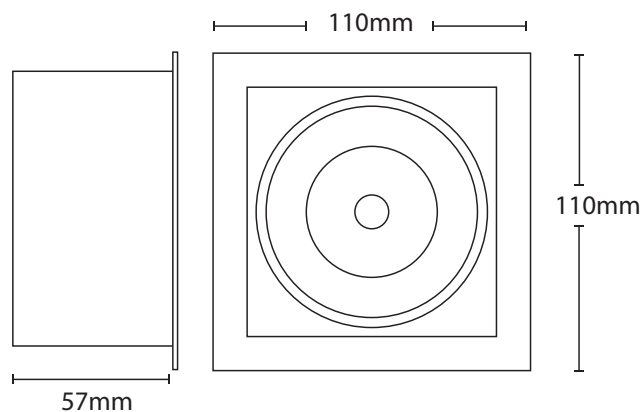

DOWNLIGHT

CUBE SLIM 1

Lyskilde	LED 10W
Fargetemperatur	2700K
Ra-index	> 90
Lumen	900 lm
Driftspenning	220-240 V
Frekvens	230/50-60 Hz
Driver	Elektronisk
Beskyttelsesgrad	IP21
Beskyttelsesglass	Inkludert
Reflektor spredning	38°
Farger	Hvit/Sort. Sort/Sort. Hvit/Hvit
Kjøle metode	passiv
Dimbar	Triac
Hulltagning	100mm x 100mm

Vare nr.	Beskrivelse	Farge
DL3012 AW	10W 38°	Hvit/Sort
DL3012 AB	10W 38°	Sort/Sort
DL3012 AWW	10W 38°	Hvit/Hvit
DL3012 AS	10W 38°	Sølv/Sort