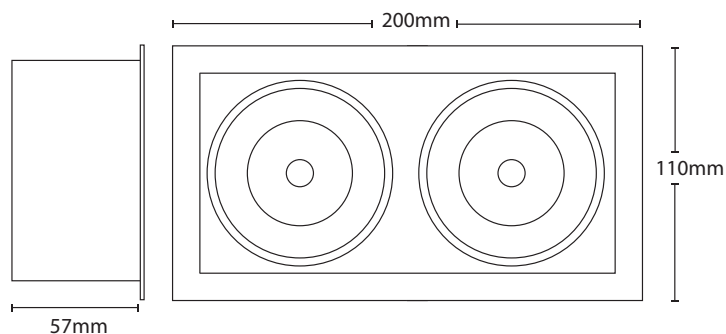

## CUBE SLIM 2

Lyskilde	LED 2x10W
Fargetemperatur	2700K
Ra-index	> 90
Lumen	2x900 lm
Driftspenning	220-240 V
Frekvens	230/50-60 Hz
Driver	Elektronisk
Beskyttelsesgrad	IP21
Beskyttelsesglass	Inkludert
Reflektor spredning	38°
Farger	Hvit/Sort. Sort/Sort. Hvit/Hvit
Kjøle metode	passiv
Dimbar	Triac
Hulltagning	190mm x 100mm

Vare nr.	Beskrivelse	Farge
DL3013 AW	2x10W 38°	Hvit/Sort
DL3013 AB	2x10W 38°	Sort/Sort
DL3013 AWW	2x10W 38°	Hvit/Hvit
DL3013 AS	2x10W 38°	Sølv/Sort