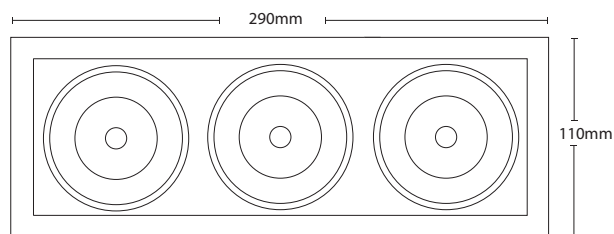

DOWNLIGHT

CUBE SLIM 3

Lyskilde	LED 3x10W
Fargetemperatur	2700K
Ra-index	> 90
Lumen	3x900 lm
Driftspenning	220-240 V
Frekvens	230/50-60 Hz
Driver	Elektronisk
Beskyttelsesgrad	IP21
Beskyttelsesglass	Inkludert
Reflektor spredning	38°
Farger	Hvit/Sort. Sort/Sort. Hvit/Hvit. Sølv/Sort
Kjøle metode	passiv
Dimbar	Triac
Hulltagning	280mm x 100mm

Vare nr.	Beskrivelse	Farge
DL3020 AW	3x10W 38°	Hvit/Sort
DL3020 AB	3x10W 38°	Sort/Sort
DL3020 AWW	3x10W 38°	Hvit/Hvit
DL3020 AS	3x10W 38°	Sølv/Sort