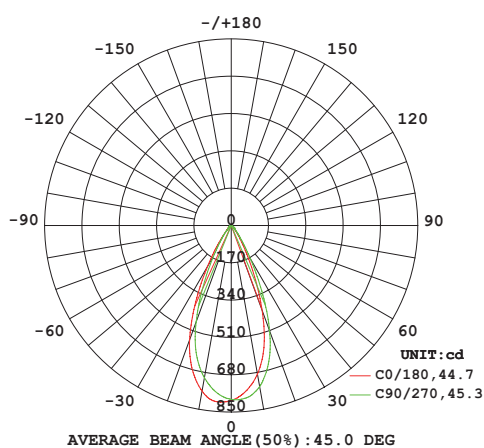

LYS DIAGRAM 36°

Vare nr.
DL3090AW

Farge
Hvit