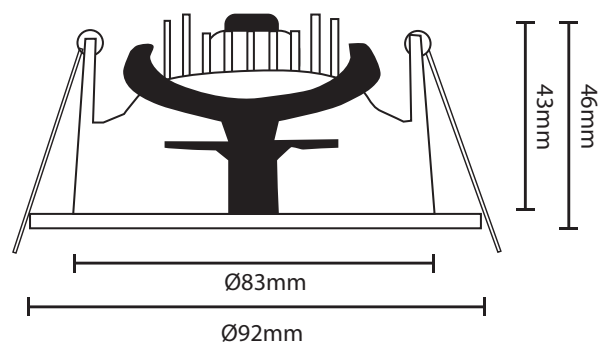

Effekt	8W
Fargetemperatur	2700K
Ra-index	> 90
Lumen	490lm
Driftspenning	220-240 V
Beskyttelsesgrad	IP20
Beskyttelsesglass	Inkludert
Spredning	36°
Farger	Hvit
Kjøle metode	passiv
Dimbar	Ja Triac
Mål	Ø92H46
Hullmål	Ø83XH43mm

## Beskrivelse.

LED modul: **CREE** ⇄

Innfelt downlight med gyro.

## LYS DIAGRAM 36°

Vare nr.  
DL3090AW

Farge  
Hvit