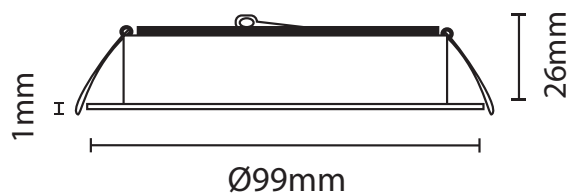

DOWNLIGHT

SLIM TILT

Lyskilde	LED 7W
Fargetemperatur	2700K
Ra-index	> 90
Lumen	900 lm
Driftspenning	220-240 V
Frekvens	230/50-60 Hz
Driver	Elektronisk
Beskyttelsesgrad	IP21
Beskyttelsesglass	Inkludert
Reflektor spredning	38°
Farger	Hvit
Kjøle metode	passiv
Dimbar	Triac
Hulltagning	Ø83mm