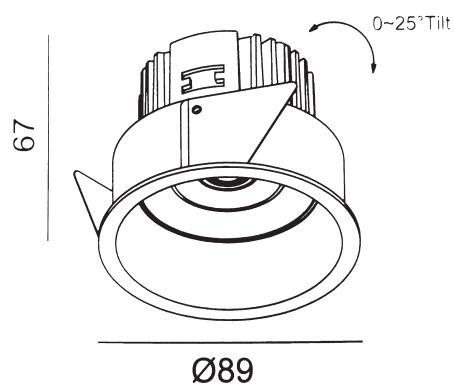

DOWNLIGHT

DEEP TILT

Lyskilde	LED 10W
Fargetemperatur	2700K
Ra-index	> 90
Lumen	900 lm
Driftspenning	220-240 V
Frekvens	230/50-60 Hz
Driver	Elektronisk
Beskyttelsesgrad	IP54
Beskyttelsesglass	Inkludert
Reflektor spredning	38°
Farger	Hvit
Kjøle metode	passiv
Dimbar	Triac
Hulltagning	Ø82mm

Vare nr.
DL3009 AW

Beskrivelse
10W 38°

Farge
Hvit