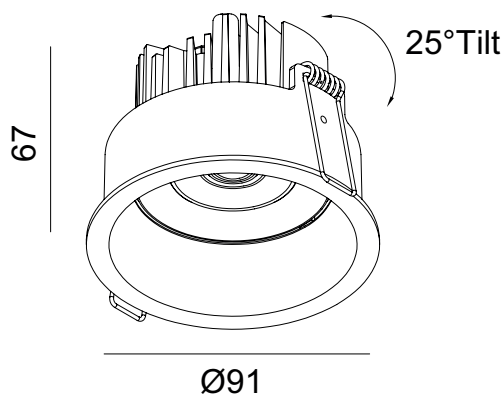

DEEP TILT DIM TO WARM

DOWNLIGHT

LIGHT HOUSE
company

82mm 5-25mm

Lyskilde	LED 10W
Fargetemperatur	2000 - 3000K
Ra-index	> 90
Lumen	900 lm
Driftspenning	220-240 V
Frekvens	230/50-60 Hz
Driver	Elektronisk
Beskyttelsesgrad	IP54
Beskyttelsesglass	Inkludert
Reflektor spredning	38°
Farger	Hvit og sort
Kjøle metode	passiv
Dimbar	Triac Dim to war
Hulltagning	Ø82mm

Vare nr.	Beskrivelse	Farge
DL3009DW AW	10W	White
DL3009DW AB	10W	Black

LED	DRIVER
-----	--------