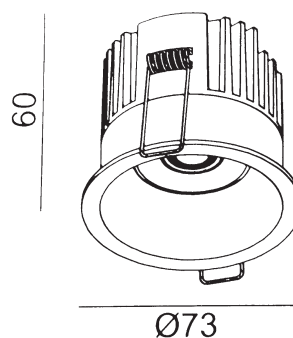

DOWNLIGHT

DEEP FIX

Lyskilde	LED 10W
Fargetemperatur	2700K
Ra-index	> 90
Lumen	900 lm
Driftspenning	220-240 V
Frekvens	230/50-60 Hz
Driver	Elektronisk
Beskyttelsesgrad	IP54
Beskyttelsesglass	Inkludert
Reflektor spredning	38°
Farger	Hvit, Sort
Kjøle metode	passiv
Dimbar	Triac
Hulltagning	Ø68mm

Vare nr.	Beskrivelse	Farge
DL3008 AW	10W 38°	Hvit
DL3008 AB	10W 38°	Sort