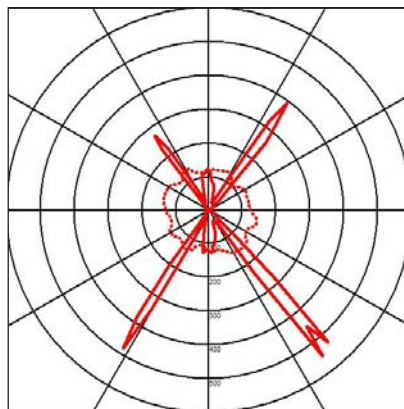

cd / 1000 lm

— C0 / C180
... C90 / C270

BEL Lighting 1155_._11._._

The luminaire contains built-in LED lamps

A++
A+
A
B
C
D
E

A+

The LED-lamps cannot be changed in the luminaire

874/2012