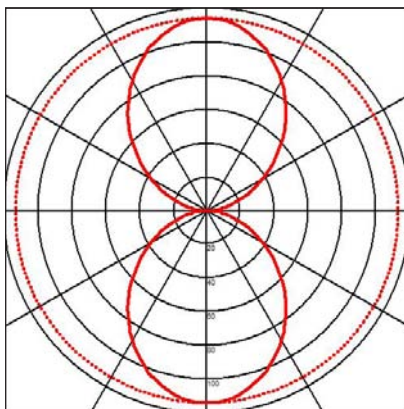

cd / 1000 lm

1155B_._11._._