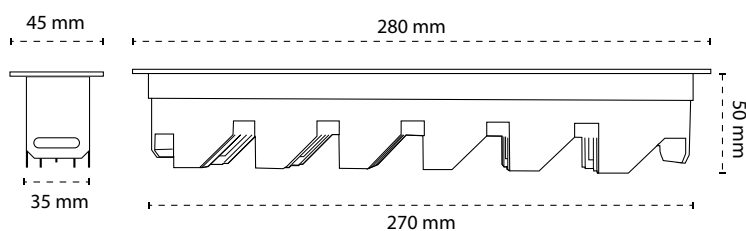

# KATANA 10

|                  |             |
|------------------|-------------|
| Lyskilde         | LED OSRAM   |
| Effekt           | 20W         |
| Fargetemperatur  | 2700K       |
| Ra-index         | > 90        |
| Lumen            | 1300 lm     |
| Driftspenning    | 220-240 V   |
| Frekvens         | 50-60 Hz    |
| Driver           | Elektronisk |
| Beskyttelsesgrad | IP20        |
| Spredning        | 34°         |
| Farger           | Hvit/Sort   |
| Kjøle metode     | passiv      |
| Dimbar           | Ja TRIAC    |
| Hullmål          | B38XL270    |

| Vare nr.       | Beskrivelse   | Farge     |
|----------------|---------------|-----------|
| 2017-1092734-W | 20W 2700K 34° | Hvit/Sort |