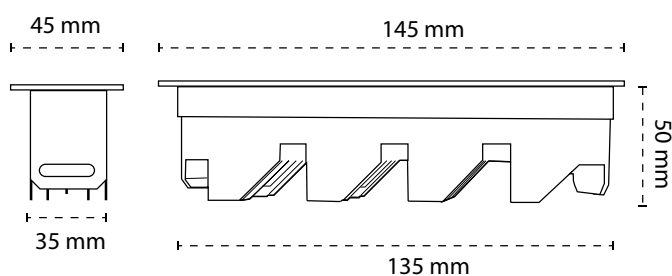

INNFELT

KATANA 5

Lyskilde	LED OSRAM
Effekt	10W
Fargetemperatur	2700K
Ra-index	> 90
Lumen	550 lm
Driftspenning	220-240 V
Frekvens	50-60 Hz
Driver	Elektronisk
Beskyttelsesgrad	IP20
Spredning	34°
Farger	Hvit/Sort
Kjøle metode	passiv
Dimbar	Ja TRIAC
Hullmål	B38XL138

Vare nr.	Beskrivelse	Farge
2017-592734-W	10W 2700K 34°	Hvit/Sort