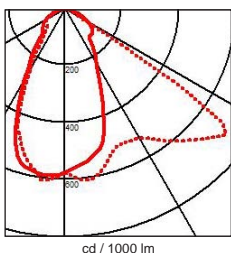

— C0 / C180
... C90 / C270

BEL Lighting 1187.W30.32

The luminaire contains built-in LED lamps

A++
A+
A
B
C
D
E

A

The LED-lamps cannot be changed in the luminaire

874/2012

BEL Lighting 1187.21._._

The luminaire contains built-in LED lamps

A++
A+
A
B
C
D
E

A+

The LED-lamps cannot be changed in the luminaire

874/2012