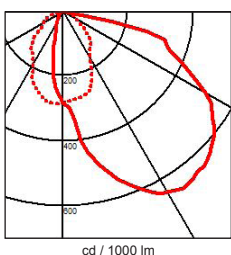

— C0 / C180

... C90 / C270

BEL Lighting 1188.W30.32

The luminaire contains built-in LED lamps

A++
A+
A
B
C
D
E

A

The LED-lamps cannot be changed in the luminaire

874/2012

BEL Lighting 1188.21._._

The luminaire contains built-in LED lamps

A++
A+
A
B
C
D
E

A+

The LED-lamps cannot be changed in the luminaire

874/2012