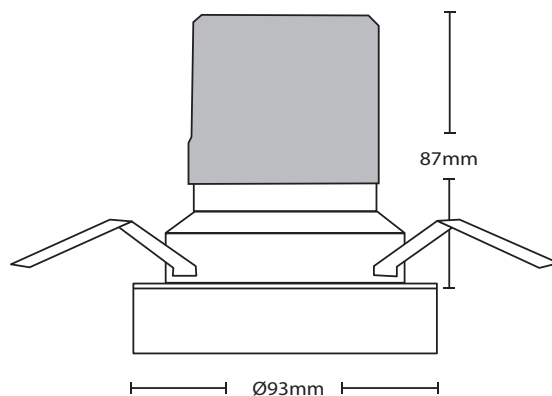

DOWNLIGHT

LHC TRANSFORMER81

Lyskilde	LED 18W
Fargetemperatur	3000K
Ra-index	> 80
Lumen	1400 lm
Driftspenning	220-240 V
Frekvens	230/50-60 Hz
Driver	Elektronisk
Beskyttelsesgrad	IP54
Beskyttelsesglass	Inkludert
Reflektor spredning	38°
Farger	Hvit og Sort
Kjøle metode	passiv
Dimbar	Ja
Hulltagning	Ø80mm

Vare nr.	Beskrivelse	Farge
CEJ81080C	18W 38°	Hvit
CEJ81080C-B	18W 38°	Sort