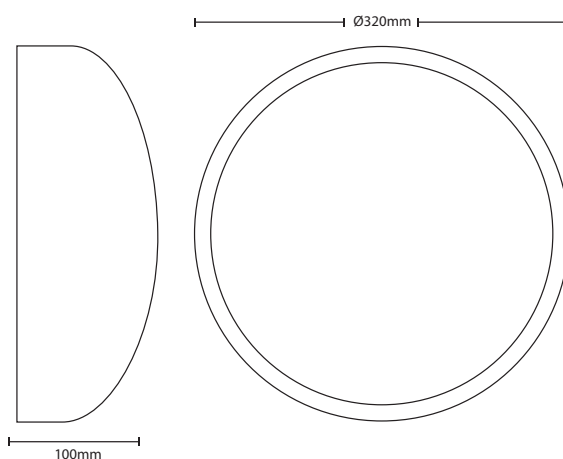

POLO 15W

Lyskilde	LED 15W
Fargetemperatur	3000K
Ra-index	> 80
Lumen	1400 lm
Driftspenning	220-240 V
Frekvens	230/50-60 Hz
Driver	Elektronisk
Beskyttelsesgrad	IP65
Beskyttelsesglass	Inkludert
Farger	Hvit
Kjøle metode	passiv
Dimbar	Nei

Vare nr.	Beskrivelse	Farge
POLO15W	15W	Hvit
POLO15W-MS	15W/Bevegelses sensor	Hvit