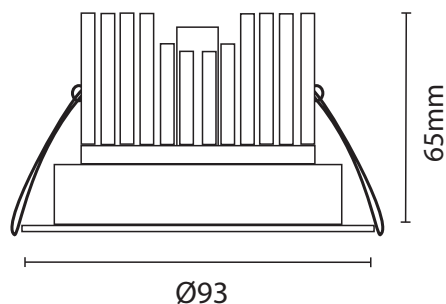

## RESIDENCE ROUND

Lyskilde	LED 10 W
Fargetemperatur	Dim to warm 2000-3000K
Ra-index	> 83
Lumen	750lm
Driftspenning	220-240 V
Frekvens	50-60 Hz
Driver	Elektronisk
Beskyttelsesgrad	IP54
Beskyttelsesglass	Inkludert
Spredning	38°
Farger	Hvit
Kjøle metode	passiv
Dimbar	ja
Hullmål	Ø83mm

**Vare nr.**  
DL3041DW AW

**Beskrivelse**  
10W

**Farge**  
White