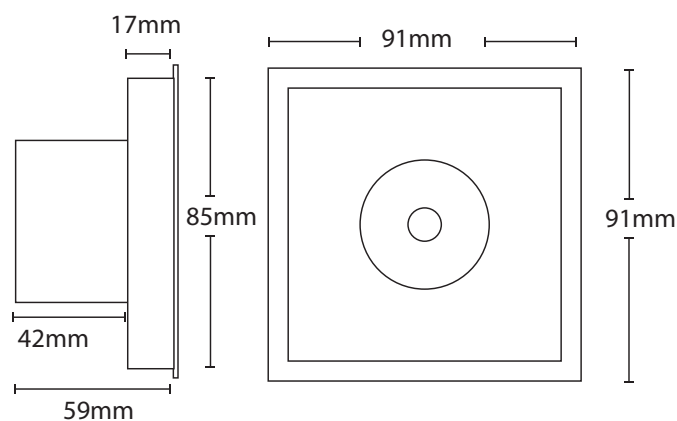

## RESIDENCE SQUARE

Lyskilde	LED 10 W
Fargetemperatur	Dim to warm 2000-3000K
Ra-index	> 83
Lumen	750lm
Driftspenning	220-240 V
Frekvens	50-60 Hz
Driver	Elektronisk
Beskyttelsesgrad	IP54
Beskyttelsesglass	Inkludert
Spredning	38°
Farger	Hvit
Kjøle metode	passiv
Dimbar	ja
Hullmål	85x85mm

**Vare nr.**  
DL3042DW AW

**Beskrivelse**  
10W

**Farge**  
White