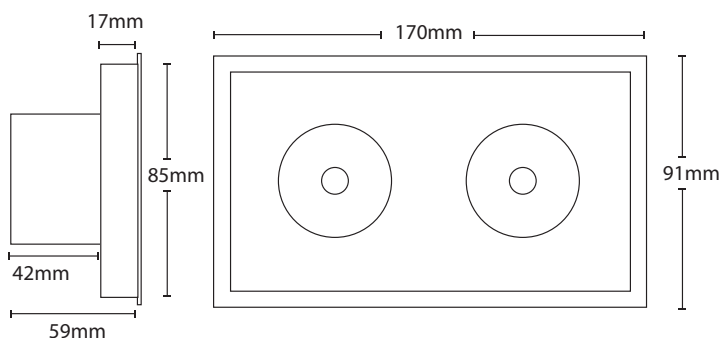

## RESIDENCE SQUARE DOUBLE

Lyskilde	LED 2X10 W
Fargetemperatur	Dim to warm 2000-3000K
Ra-index	> 83
Lumen	750lm
Driftspenning	220-240 V
Frekvens	50-60 Hz
Driver	Elektronisk
Beskyttelsesgrad	IP54
Beskyttelsesglass	Inkludert
Spredning	38°
Farger	Hvit
Kjøle metode	passiv
Dimbar	ja
Hullmål	165x85mm

**Vare nr.**  
DL3043DW AW

**Beskrivelse**  
2X10W

**Farge**  
White