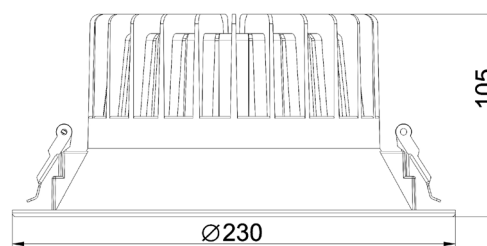

DOWNLIGHT

ROOSTER

Lyskilde	LED 30W
Fargetemperatur	3000 K
Ra-index	> 82
UGR	< 22
Lumen	2400 lm
Driftspenning	220-240 V-F3
Frekvens	50-60 Hz
Driver	Elektronisk
Beskyttelsesgrad	IP20
Beskyttelsesglass	Inkludert
Spredning	120°
Farger	Hvit
Kjøle metode	passiv
Dimbar	Dali

Vare nr.	Beskrivelse	Farge
2006-30830-W	30W 830	Hvit
2006-30830DD-W	Dali 30W 830	Hvit

VLD824/30