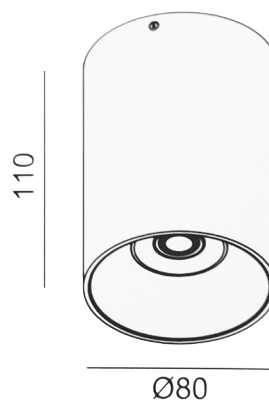

DOWNLIGHT

SOLO

Lyskilde	LED 7W
Fargetemperatur	2700K
Ra-index	> 90
Lumen	1400 lm
Driftspenning	220-240 V
Frekvens	230/50-60 Hz
Driver	Elektronisk
Beskyttelsesgrad	IP65
Beskyttelsesglass	Inkludert
Reflektor spredning	38°
Farger	Hvit
Kjøle metode	passiv
Dimbar	Ja/Triac Dim
Mål	Ø80x110mm

Vare nr.
SD3001 AW

Beskrivelse
7W

Farge
Hvit