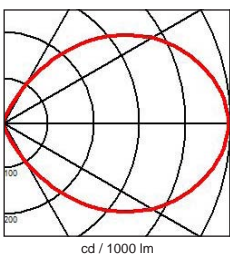

Product datasheet

**YORKA B**

code : 8011.\_.\_.\_

To use with standard box

— C0 / C180  
 ... C90 / C270

**Description**

- EN** Small recessed wall LED made of aluminum. Fits discreetly into your wall to give a good atmosphere.  
 Degree of protection IP65 - CE  
 8011.\_11.\_ : Class 3 - Driver 350mA constant current not included  
 8011.\_40.\_ : Class 1 - 230V  
 Dimensions: plate: diameter 100mm - base: diameter 44mm length: 40mm  
 Luminaire made of profile aluminum, stainless steel screws, safety sandblasted glass.  
 Color: 01 - White  
 02 - Black  
 32 - Anodized aluminum  
 39 - Grey
- FR** Petit luminaire rond led, pour encastrement mural, fabriqué en aluminium. Se place discrètement dans vos murs pour donner une ambiance.  
 Degré de protection IP65 - CE  
 8011.\_11.\_ : Classe 3 - Driver 350mA courant constant non incorporé  
 8011.\_40.\_ : Classe 1 - 230V  
 Dimensions: diamètre 100mm - base: diamètre 44mm longueur: 40mm  
 Luminaire fabriqué en profilé aluminium, visserie en inox, verre sablé de protection.  
 Couleur: 01 - Blanc  
 02 - Noir  
 32 - Aluminium anodisé  
 39 - Gris
- NL** Klein rond LED toestel in aluminium. Word discreet in de muur geplaatst en creëert een mooie gezellige sfeer in de woning.
- GR** Μικρό χωνευτό φωτιστικό Led κατασκευασμένο από αλουμίνιο. Ταιριάζει διακριτικά στον τοίχο σας δημιουργώντας μια ωραία ατμόσφαιρα στο χώρο σας. Αυτό το ανθεκτικό προϊόν εντυπωσιάζει με τα ατεχνικά ποιοτικά χαρακτηριστικά του και το φινιρίσμά του. Εγκαθίσταται με έναν μετασχηματιστή για ένα ή περισσότερα φωτιστικά και είναι μια ελκυστική λύση για εσωτερικό φωτισμό.