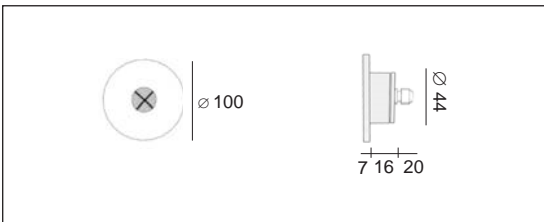

Product datasheet

**YORKA B**

code : 8011.\_.\_.\_

To use with standard box

— C0 / C180  
 ... C90 / C270

**Description**

- EN** Small recessed wall LED made of aluminum. Fits discreetly into your wall to give a good atmosphere.  
 Degree of protection IP65 - CE  
 8011.\_11.\_ : Class 3 - Driver 350mA constant current not included  
 8011.\_40.\_ : Class 1 - 230V  
 Dimensions: plate: diameter 100mm - base: diameter 44mm length: 40mm  
 Luminaire made of profile aluminum, stainless steel screws, safety sandblasted glass.  
 Color: 01 - White  
 02 - Black  
 32 - Anodized aluminum  
 39 - Grey
- FR** Petit luminaire rond led, pour encastrement mural, fabriqué en aluminium. Se place discrètement dans vos murs pour donner une ambiance.  
 Degré de protection IP65 - CE  
 8011.\_11.\_ : Classe 3 - Driver 350mA courant constant non incorporé  
 8011.\_40.\_ : Classe 1 - 230V  
 Dimensions: diamètre 100mm - base: diamètre 44mm longueur: 40mm  
 Luminaire fabriqué en profilé aluminium, visserie en inox, verre sablé de protection.  
 Couleur: 01 - Blanc  
 02 - Noir  
 32 - Aluminium anodisé  
 39 - Gris
- NL** Klein rond LED toestel in aluminium. Word discreet in de muur geplaatst en creëert een mooie gezellige sfeer in de woning.
- GR** Μικρό χωνευτό φωτιστικό Led κατασκευασμένο από αλουμίνιο. Ταιριάζει διακριτικά στον τοίχο σας δημιουργώντας μια ωραία ατμόσφαιρα στο χώρο σας. Αυτό το ανθεκτικό προϊόν εντυπωσιάζει με τα ατεχνικά ποιοτικά χαρακτηριστικά του και το φινιρίσμά του. Εγκαθίσταται με έναν μετασχηματιστή για ένα ή περισσότερα φωτιστικά και είναι μια ελκυστική λύση για εσωτερικό φωτισμό.