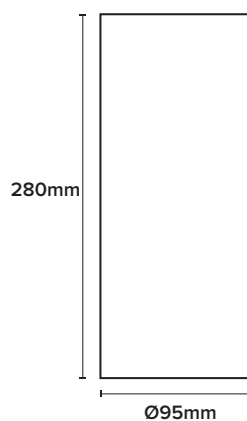

PENDEL

PIPE LOW BAY

Lyskilde	LED 28W
Fargetemperatur	3000 K
Ra-index	> 90
Lumen	730 lm
Driftspenning	220-240 V-F3
Frekvens	50-60 Hz
Driver	Elektronisk
Beskyttelsesgrad	IP20
Beskyttelsesglass	Inkludert
Spredning	40°
Farger	White og Black
Kjøle metode	passiv
Dimbar	Ja TRIAC

Vare nr.	Beskrivelse	Farge
SDTB185JWH	28W	Hvit
SDTB185JBK	28W	Sort

Vare nr.	Beskrivelse	Farge
1459012	3T pendeladapter skinne	Hvit
1459011	3T pendeladapter skinne	Sort