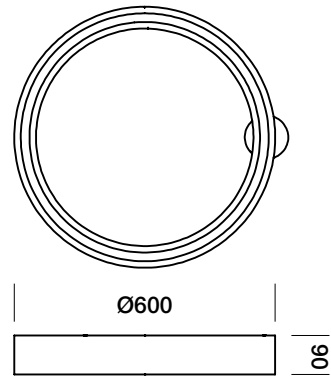

**T78C7DWL**

**hoop 600 ceiling LED 50W RGB with remote**

white painted

**T78C8DWL**

karveelstraat 2  
8380 zeebrugge, belgium

**T** +32 (0)50 54 35 49  
**F** +32 (0)50 54 35 40

**E** info@tossb.com  
**W** www.tossb.com