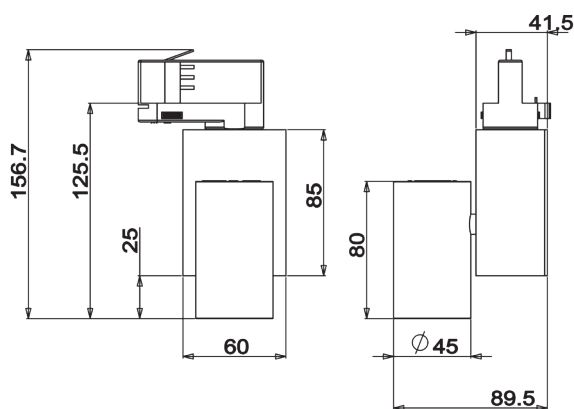

Effekt	12W
Fargetemperatur	2700K
Ra-index	> 90
Lumen	630 lm
Driftspenning	220-240 V
Beskyttelsesgrad	IP20
Beskyttelsesglass	Inkludert
Spredning	36°
Adapter	1-T og 3-T
Farger	White og Black
Kjøle metode	passiv
Dimbar	Ja TRIAC