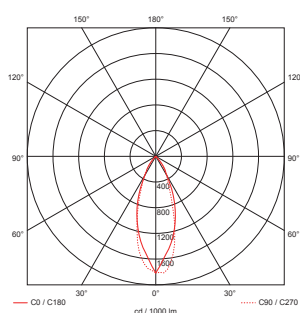

## SCOPE BASE

**Tekniske data.**

Lyskilde:	LED
Systemeffekt:	12W
Fargetemperatur:	2700K
CRI:	> 90
Lumen:	650lm
MacAdam:	< 3 SCDM
Beskyttelsesglass:	Linse
Beskyttelsesgrad:	IP20
Spredning:	36°
Farger:	Hvit sandblåst / Sort sandblåst
Kjøle metode:	Passiv
Dimbar:	Triac
Levetid:	L70 50.000 timer
Garanti:	5 år

Leveres med Honeycomb raster

Vare nr.	Beskrivelse	Farge
1723-1292736BASE-W	Base / 12W / 36°	Hvit
1723-1292736BASE-B	Base / 12W / 36°	Sort