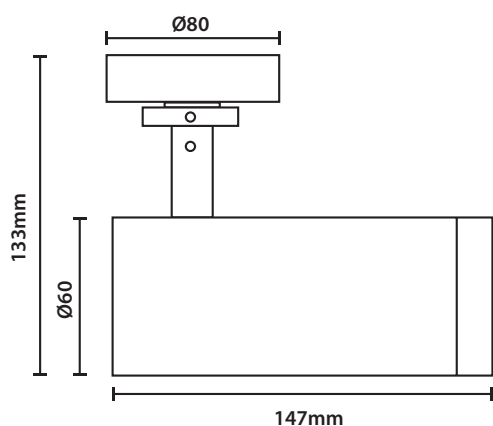

## SCOPE BASE

**Tekniske data.**

Lyskilde:	LED
Systemeffekt:	12W
Fargetemperatur:	2700K
CRI:	> 90
Lumen:	650lm
MacAdam:	< 3 SCDM
Beskyttelsesglass:	Linse
Beskyttelsesgrad:	IP20
Spredning:	36°
Farger:	Hvit sandblåst / Sort sandblåst
Kjøle metode:	Passiv
Dimbar:	Triac
Levetid:	L70 50.000 timer
Garanti:	5 år

Scope base er en liten, elegant og godt designet spotlight fra LHC.

Den kan dimmes med triac og passer utmerket til boliger, kontorer og restauranter.

Dette er en spotlight som med sitt elegante design og gode funksjonalitet har blitt ett førstevalg hos lysdesignere og interiørarkitekter.

Leveres med Honeycomb raster

Vare nr.	Beskrivelse	Farge
1723-1292736BASE-W	Base / 12W / 36°	Hvit
1723-1292736BASE-B	Base / 12W / 36°	Sort