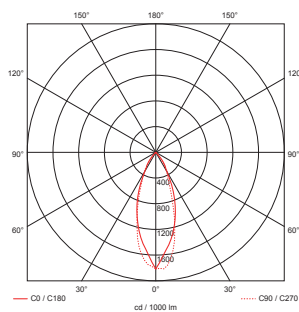

Leveres med Honeycomb raster