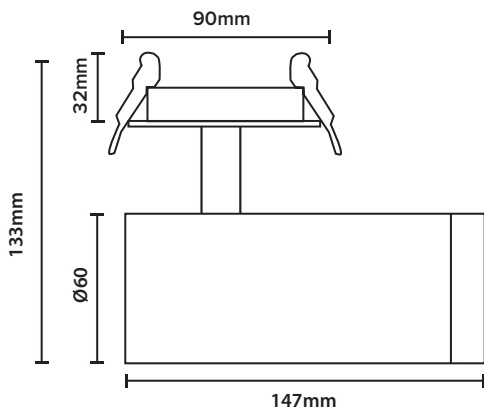

SCOPE Innfelt

**Tekniske data.**

Lyskilde:	LED
Systemeffekt:	12W
Fargetemperatur:	2700K
CRI:	> 90
Lumen:	650lm
MacAdam:	< 3 SCDM
Driftspenning:	220-240V
Frekvens:	50-60 Hz
Beskyttelsesglass:	Linse og honeycomb raster
Beskyttelsesgrad:	IP20
Spredning:	36°
Adapter:	Unipro 3-T
Farger:	Hvit sandblåst / Sort sandblåst
Kjøle metode:	Passiv
Dimbar:	Triac
Levetid:	L70 50.000 timer
Garanti:	5 år

Leveres med Honeycomb raster

**Vare nr**

1723-1292736REC-W

1723-1292736REC-B

Farge

Hvit

Sort