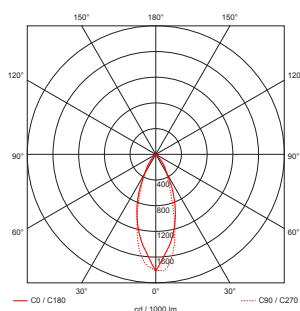

SCOPE pendel

**Tekniske data.**

Lyskilde:	LED
Systemeffekt:	12W
Fargetemperatur:	2700K
CRI:	> 90
Lumen:	650lm
MacAdam:	< 3 SDCM
Beskyttelsesglass:	Linse
Beskyttelsesgrad:	IP20
Spredning:	36°
Farger:	Hvit sandblåst / Sort sandblåst
Kjøle metode:	Passiv
Dimbar:	Triac
Levetid:	L70 50.000 timer
Garanti:	5 år

Scope pendel er en liten, elegant og godt designet pendel fra LHC.

Den kan dimmes med triac og passer utmerket til boliger og restauranter.

Pendel med ett elegante design.

Leveres med Honeycomb raster

Vare nr.	Beskrivelse	Farge
1723-1292736SUS-W	Pendel / 12W / 36°	Hvit
1723-1292736SUS-B	Pendel / 12W / 36°	Sort