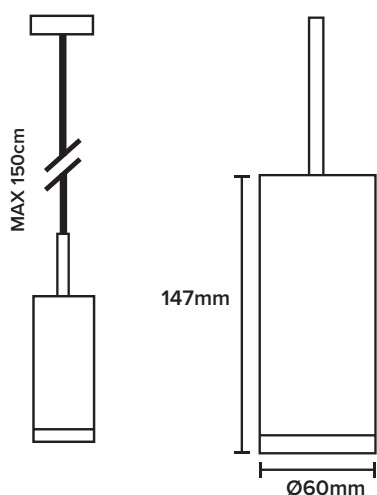

SCOPE pendel

**Tekniske data.**

Lyskilde:	LED
Systemeffekt:	12W
Fargetemperatur:	2700K
CRI:	> 90
Lumen:	650lm
MacAdam:	< 3 SDCM
Beskyttelsesglass:	Linse
Beskyttelsesgrad:	IP20
Spredning:	36°
Farger:	Hvit sandblåst / Sort sandblåst
Kjøle metode:	Passiv
Dimbar:	Triac
Levetid:	L70 50.000 timer
Garanti:	5 år

Scope pendel er en liten, elegant og godt designet pendel fra LHC.

Den kan dimmes med triac og passer utmerket til boliger og restauranter.

Pendel med ett elegante design.

Leveres med Honeycomb raster

Vare nr.	Beskrivelse	Farge
1723-1292736SUS-W	Pendel / 12W / 36°	Hvit
1723-1292736SUS-B	Pendel / 12W / 36°	Sort