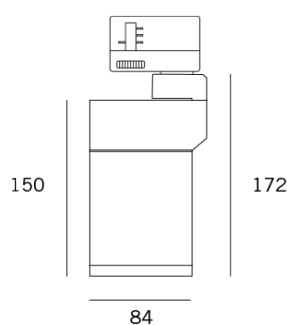

Q-Midi Premium

Lyskilde	LED
Effekt	30W
Fargetemperatur	3000K
Ra-index	> 80
Lumen	3200lm
MacAdams step	< 3
Driftspenning	220-240 V
Frekvens	230/50-60 Hz
Beskyttelsesgrad	IP20
Beskyttelsesglass	Linser
Spredning	15°/ 24°/ 38°
Farger	Hvit og sort
Kjøle metode	passiv
Dimbar	Dali på forespørsel
Levetid:	L80 50.000 timer

Q-Midi Premium er en godt designet LED spotlight for montering i 3-T skinne. Med innebygget driver og god design passer den utmerket inn i de fleste miljøer uten å virke prangende. Spotlightens elegante design gjør den til ett naturlig førstevalg enten den skal benyttes i ett galleri eller i en butikk. Q-Midi Premium benytter utskiftbare linser som gir ett meget kontrollerbart lysbilde helt uten strølys. Høyt lysutbytte > 110 lm/W kombinert med linser og en rekke tilbehør gir meget stor fleksibilitet og god lyskomfort. Q-Midi Premium kan dreies nøyaktig 360° og vippes 90° helt uten dødsoner. Som ett resultat av dette kan du rette lyset nøyaktig der du har behov for det. Stilrent og godt design med integrert driver. Fantastisk modularitet med linser i forskjellige spredninger samt forskjellige tilleggsutstyr.

- Lyseffektivitet >110 lm/W
- Utskiftbare linser 15°, 24°, 38°
- Spesial designede ledd holder spotten på plass i enhver posisjon
- Kan leveres for DALI skinner.

ESB strømbegrenser, noe å tenke på ?

Startstrømmen på ett belyningsanlegg med mange armaturer kan bli svært høy, og dette kan medføre at sikringen slår ut. Med ESB-startstrømbegrenser blir startstrømmen for armaturene begrenset i ett lite øyeblikk noe som gir en mykere start, god beskyttelse og lengere levetid på anlegget.