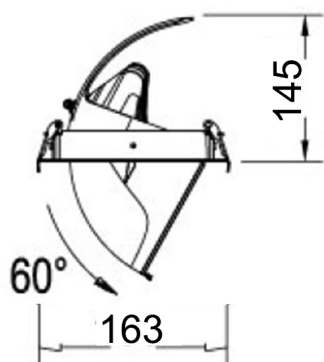

Armaturhus i pulver lakkert støpt aluminium.
Driver inkludert.
Reflektor av eloksert aluminium.
Luminus LED.

LyskildeLED	35W
Fargetemperatur	3000 K
Ra-index	> 80
Lumen	3400 lm
Vekt	0,8 kg
Driftspenning	220-240 V
Frekvens	230/50-60 Hz
Driver	Elektronisk/ HF
Beskyttelsesgrad	IP20
Beskyttelsesglass	Inkludert
Reflektor spredning	24°
Nett tilkobling	Euro støpsel
Farger	Hvit
Kjøle metode	passiv
Dimbar	Nei
Hulltagning	Ø150mm