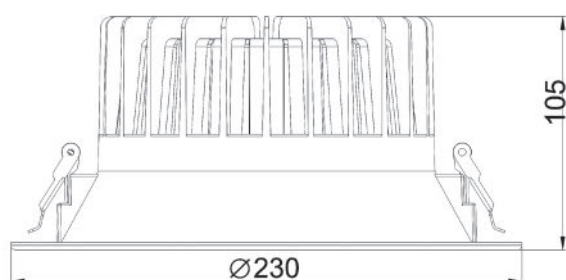

Lyskilde	LED
Effekt	30W
Fargetemperatur	3000K/4000K
Ra-index	> 82
UGR	< 22
Lumen	2400 lm
Driftspenning	220-240 V-F3
Frekvens	50-60 Hz
Driver	Elektronisk
Beskyttelsesgrad	IP23
Beskyttelsesglass	Inkludert
Spredning	120°
Farger	Hvit
Kjøle metode	passiv
Dimbar	Dali
Hullmål	Ø190mm