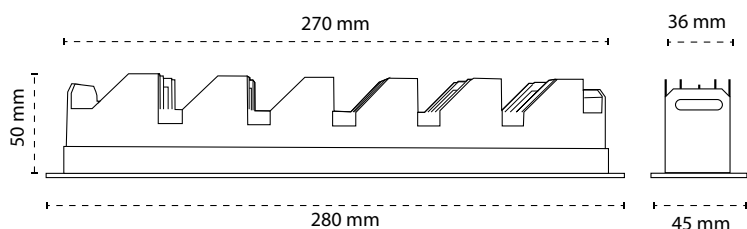

KATANA 10

 Hullmål: 275X38mm

**Tekniske data.**

Lyskilde:	LED Luminus COB
Systemeffekt:	20W
Fargetemperatur:	3000K
CRI:	> 95
Lumen:	1350,1 lm
MacAdam:	< 3 SCDM
Driftspenning:	220-240V
Frekvens:	50-60 Hz
Beskyttelsesglass:	Linse
Beskyttelsesgrad:	IP20
Spredning:	34°
Farger:	Hvit sandblåst / Sort sandblåst
Kjøle metode:	Passiv
Dimbar:	Triac eller Dali
Levetid:	L70 50.000 timer
Garanti:	5 år