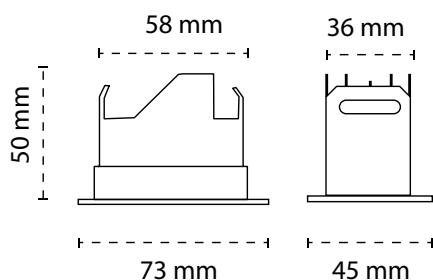

KATANA II

 Hullmål: 65X38mm

**Tekniske data.**

Lyskilde:	LED Luminus COB
Systemeffekt:	4W
Fargetemperatur:	3000K
CRI:	> 95
Lumen:	304.2lm
MacAdam:	< 3 SCDM
Driftspenning:	220-240V
Frekvens:	50-60 Hz
Beskyttelsesglass:	Linse
Beskyttelsesgrad:	IP20
Spredning:	34°
Farger:	Hvit sandblåst / Sort sandblåst
Kjøle metode:	Passiv
Dimbar:	Triac
Levetid:	L70 50.000 timer
Garanti:	5 år
Driver:	AIDIMMING (2018-2 DRIVERTRIAC)