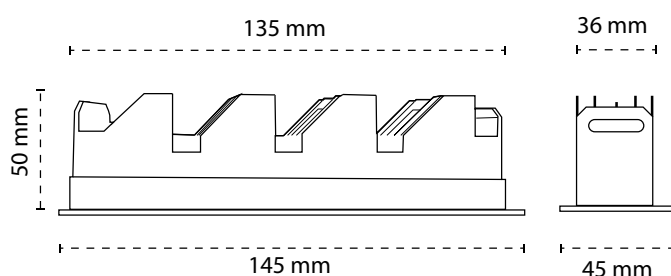

KATANA 5

 Hullmål:138X38mm

**Tekniske data.**

Lyskilde:	LED Luminus COB
Systemeffekt:	10W
Fargetemperatur:	3000K
CRI:	> 95
Lumen:	700lm
MacAdam:	< 3 SCDM
Driftspenning:	220-240V
Frekvens:	50-60 Hz
Beskyttelsesglass:	Linse
Beskyttelsesgrad:	IP20
Spredning:	34°
Farger:	Hvit sandblåst / Sort sandblåst
Kjøle metode:	Passiv
Dimbar:	Triac eller Dali
Levetid:	L70 50.000 timer
Garanti:	5 år