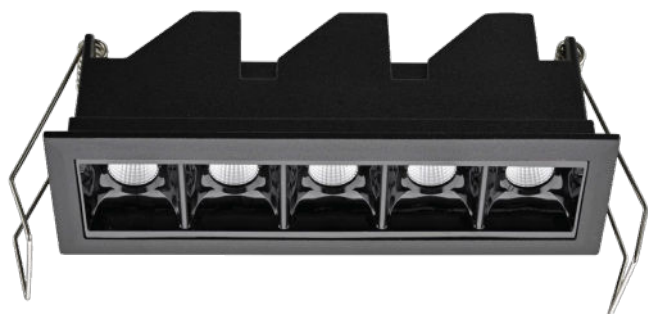

KATANA 5

 Hullmål:138X38mm

**Tekniske data.**

Lyskilde:	LED Luminus COB
Systemeffekt:	10W
Fargetemperatur:	3000K
CRI:	> 95
Lumen:	700lm
MacAdam:	< 3 SCDM
Driftspenning:	220-240V
Frekvens:	50-60 Hz
Beskyttelsesglass:	Linse
Beskyttelsesgrad:	IP20
Spredning:	34°
Farger:	Hvit sandblåst / Sort sandblåst
Kjøle metode:	Passiv
Dimbar:	Triac eller Dali
Levetid:	L70 50.000 timer
Garanti:	5 år

Liten og diskre downlight.
Egnet til det meste.
Med meget lav blending.

Katana finnes i 4 utgaver :
2, 5 og 10 lyskilder, pluss en Wallwasher

Vare nr	Farge	Fargetemp
2018-593034-W	Hvit	3000K
2018-593034-B	Sort	3000K

Vare driver nr	
Katana-5-10-W-Dali-Li driverV2	KATANA DALI dimmable
2018-5DRIVERTRIAC	KATANA TRIAC dimmable