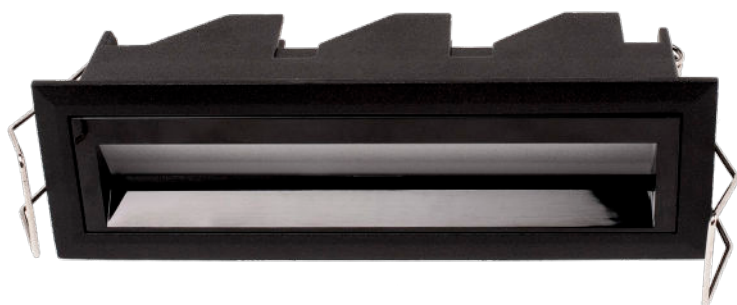

KATANA Wallwasher

 Hullmål:138X38mm

Tekniske data.

Lyskilde:	LED Luminus COB
Systemeffekt:	16W
Fargetemperatur:	3000K
CRI:	> 95
Lumen:	782lm
MacAdam:	< 3 SCDM
Driftspenning:	220-240V
Frekvens:	50-60 Hz
Beskyttelsesglass:	Opal diffuser
Beskyttelsesgrad:	IP20
Spredning:	Wallwasher
Farger:	Hvit sandblåst / Sort sandblåst
Kjøle metode:	Passiv
Dimbar:	Triac eller Dali
Levetid:	L70 50.000 timer
Garanti:	5 år

Liten og diskre downlight. Egnert til det meste.
Med meget lav blending.

Katana finnes i 4 utgaver :
2, 5 og 10 lyskilder, pluss en Wallwasher

Vare nr	Farge	Fargetemp
2018-5WALL930-B	Sort	3000K
2018-5WALL930-W	Hvit	3000K

Vare driver nr	
Katana-5-10-W-Dali-Li driverV2	KATANA DALI dimmable
2018-5WALLDRIVERTRIAC	Wallwasher 5, triac driver