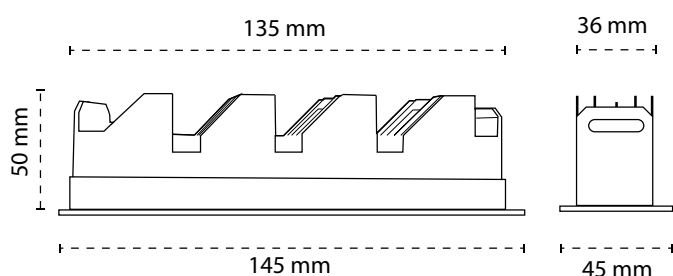

KATANA Wallwasher

 Hullmål:138X38mm

Tekniske data.

Lyskilde:	LED Luminus COB
Systemeffekt:	16W
Fargetemperatur:	3000K
CRI:	> 95
Lumen:	782lm
MacAdam:	< 3 SCDM
Driftspenning:	220-240V
Frekvens:	50-60 Hz
Beskyttelsesglass:	Opal diffuser
Beskyttelsesgrad:	IP20
Spredning:	Wallwasher
Farger:	Hvit sandblåst / Sort sandblåst
Kjøle metode:	Passiv
Dimbar:	Triac eller Dali
Levetid:	L70 50.000 timer
Garanti:	5 år