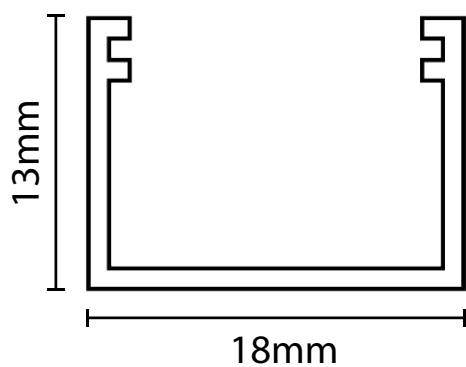

STANDARD PROFIL

LEDPROFILER

CE

Profilen leveres komplett med opal defuser.
2 stk. endelukk.
3 fester og skruer.

Vare nr. 7010-01

Mål: L/B/H: 2000X18X13MM ALU

LED

DRIVER