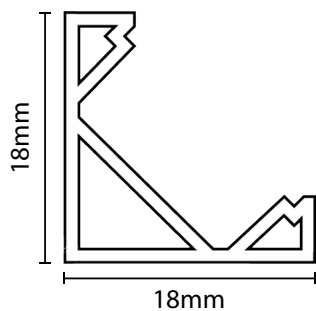

Profilen leveres komplett med opal defuser.  
 2 stk. endelukk.  
 3 fester og skruer.

Vare nr. 7010-03 Mål:L/B/H: 2000X18X18MM ALU.

LED	DRIVER