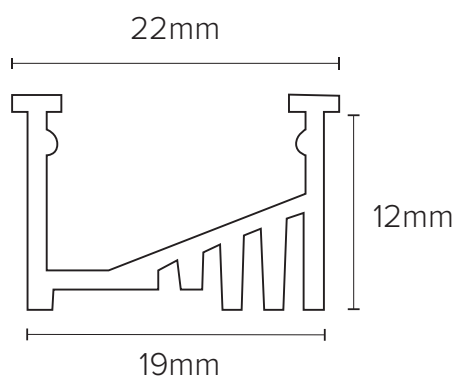

INNFELT ASYMETRISK HYLLEPROFIL LEDPROFILER

CE

Profilen leveres komplett med opal defuser. 2 stk. endelokk.

Vare nr. 7010-02

Mål:L/B/H: 2000X18X18MM ALU.

LED

DRIVER