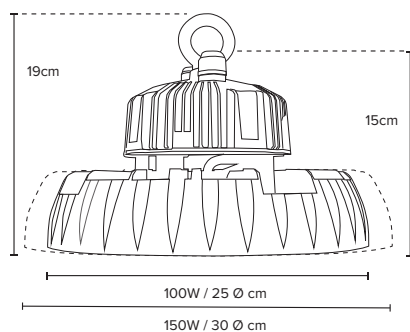

Antall armaturer på en kurs.  
16A C: 8 stk.  
16A B: 4 stk.

400V 16A. Med ESB strømbegrenser: 29 stk.

Industriarmatur for større rom.  
Lager og terminaler mm.  
Leveres med 3m oppheng (kjetting 1kg)

**LUMEN  
TOOLS**