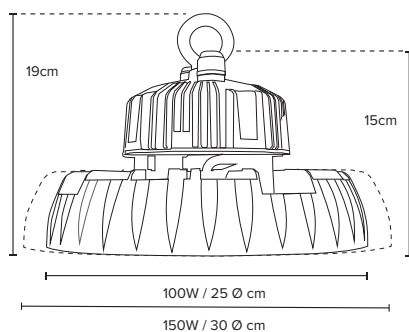

Antall armaturer på en kurs.
16A C: 7 stk.
16A B: 4 stk.

400V 16A. Med ESB strømbegrenser: 18 stk.

Industriarmatur for større rom.
Lager og terminaler mm.
Leveres med 3m oppheng (kjetting 1kg)

**LUMEN
TOOLS**