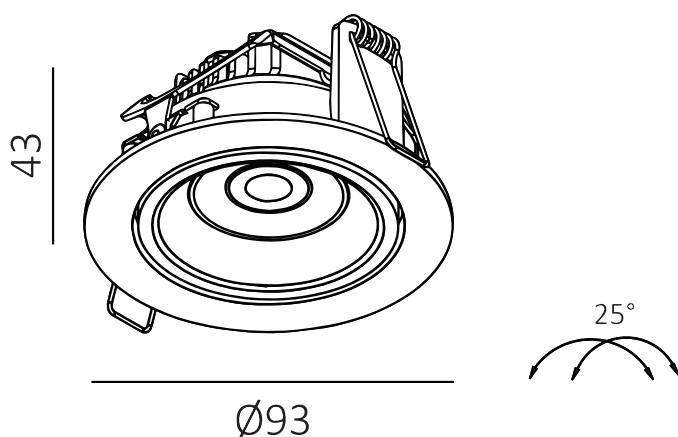

APOLLO V2

Lyskilde: LED
 Systemeffekt: 7W
 Fargetemperatur: 2000K-3000K DW
 CRI: > 90
 Lumen: 620lm
 MacAdam: < 3 SCDM
 Driftspenning: 220-240V
 Frekvens: 50-60 Hz
 Beskyttelsesglass: Linse
 Beskyttelsesgrad: IP21
 Spredning: 38°
 Farger: Hvit og sort
 Kjøle metode: Passiv
 Dimbar: Triac eller DALI
 Levetid: L70 50.000 timer
 Garanti: 5 år
 Hullmål: Ø83

 Hullmål:Ø83

DALI.
5 way quick connector Linect

Triac
3 way quick connector Linect

Vare nr	Farge
DL-01-2033-21-9DW-7-38	Hvit
DL-01-2033-21-9DW-7-38	Sort

Vare nr. drivere
 LHCDriver7WDali 7W Boke Dali
 LHCDriver7WTriac 7W Actec Triac