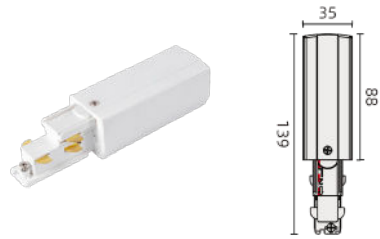

CONNECTOR LEFT DALI 3-CIRCUIT

Varenr	Prod nr	Farge
110069	PRO-D631 L-B	Sort
110067	PRO-D631 L-W	Hvit
110068	PRO-D631 L-S	Grå