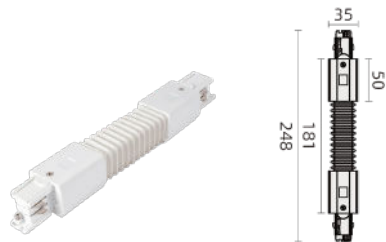

FLEXIBLE CONNECTOR

Varenr	Prod nr	Farge
110024	PRO-0439-B	Sort
110030	PRO-0439-W	Hvit
110029	PRO-0439-S	Grå