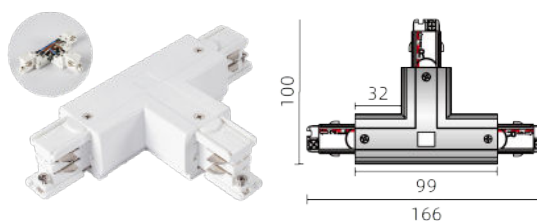

TWISTED T CONNECTOR L1 -> L2

Varenr	Prod nr	Farge
110042	PRO-M436L-B	Sort
110040	PRO-M436L-W	Hvit
110041	PRO-M436L-S	Grå