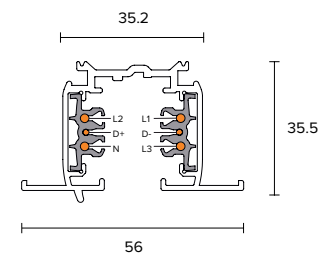

DALI SURFACE MOUNTED TRACK

Varenr	Prod nr	Beskrivelse	Farge
110063	PRO-0630-B	3 M skinne (3000mm)	Sort
110061	PRO-0630-W	3 M skinne (3000mm)	Hvit
110062	PRO-0630-S	3 M skinne (3000mm)	Grå