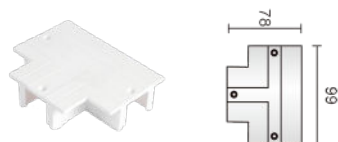

T CONNECTOR RECESSED COVER

Varenr	Prod nr	Farge
110051	PRO-RX436-B	Sort
110049	PRO-RX436-W	Hvit
110050	PRO-RX436-S	Grå