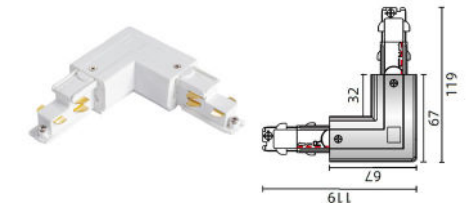

TWISTED L CONNECTOR (L AND R) DALI
3-CIRCUIT

Varenr	Prod nr	Farge
110090	PRO-MD638-B	Sort
110089	PRO-MD638-W	Hvit