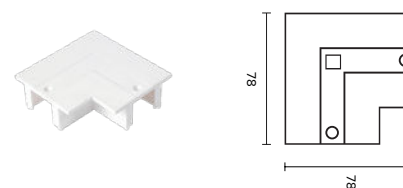

L CONNECTOR RECESSED COVER

Varenr	Prod nr	Farge
110060	PRO-RX435-B	Sort
110058	PRO-RX435-W	Hvit
110059	PRO-RX435-S	Grå