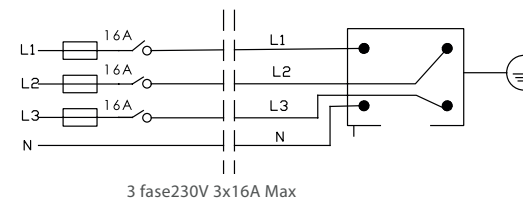

KOBLINGSDIAGRAM