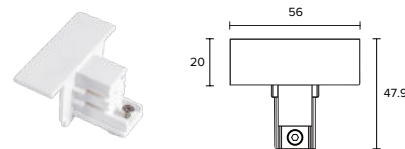

RECESSED END CAP

Varenr	Prod nr	Farge
110027	PRO-RX432-B	Sort
110025	PRO-RX432-W	Hvit
110026	PRO-RX432-S	Grå