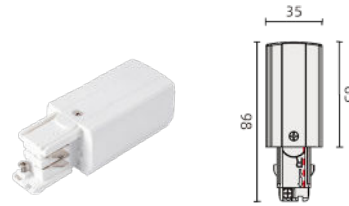

CONNECTOR RIGHT

Varenr	Prod nr	Farge
110012	PRO-0431 R-B	Sort
110010	PRO-0431 R-W	Hvit
110011	PRO-0431 R-S	Grå