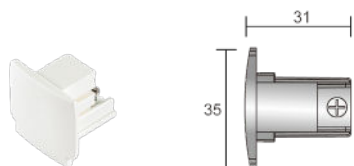

GENERELT TILBEHØR OG SKINNEOPPHENG

END CAP

Varenr	Prod nr	Farge
110024	PRO-0432-B	Sort
110022	PRO-0432-W	Hvit
110023	PRO-0432-S	Grå