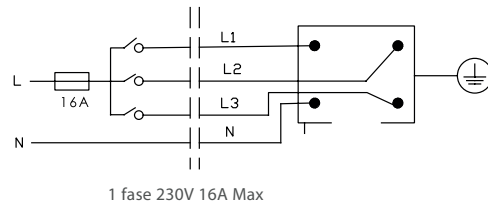

KOBLINGSDIAGRAM