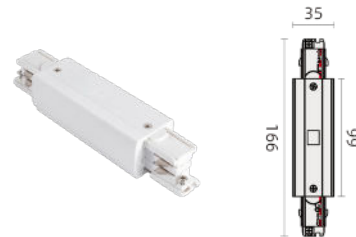

MIDDLE CONNECTOR

Varenr	Prod nr	Farge
110021	PRO-0434-B	Sort
110019	PRO-0434-W	Hvit
110020	PRO-0434-S	Grå