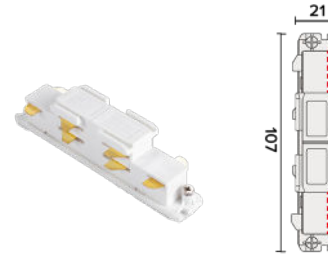

COUPLER DALI 3-CIRCUIT

Varenr	Prod nr	Farge
110075	PRO-D633-B	Sort
110073	PRO-D633-W	Hvit
110074	PRO-D633-S	Grå