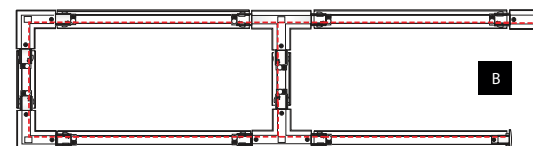

KOBLINGSDIAGRAM

(RØD LINJE INDIKERER POLARITETSRYGGET.)