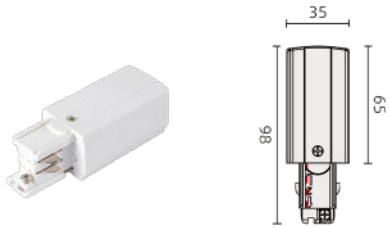

CONNECTOR LEFT

Varenr	Prod nr	Farge
110009	PRO-0431 L-B	Sort
110007	PRO-0431 L-W	Hvit
110008	PRO-0431 L-S	Grå