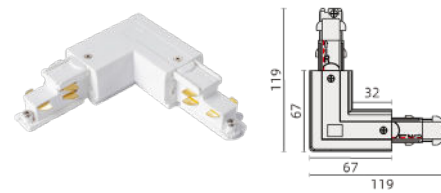

L CONNECTOR DALI LEFT 3-CIRCUIT

Varenr	Prod nr	Farge
110085	PRO-D635 L-S	Grå