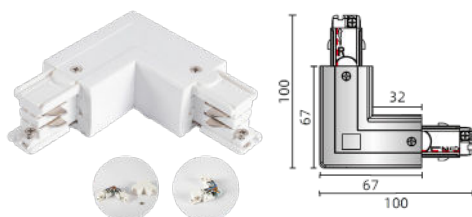

TWISTED L CONNECTOR (L AND R)

Varenr	Prod nr	Farge
110039	PRO-M438-B	Sort
110037	PRO-M438-W	Hvit
110038	PRO-M438-S	Grå