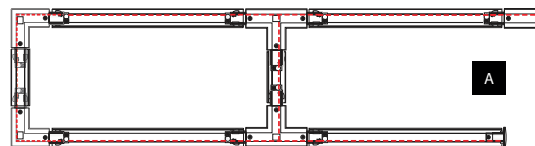

KOBLINGSDIAGRAM

(RØD LINJE INDIKERER POLARITETSRYGGET.)