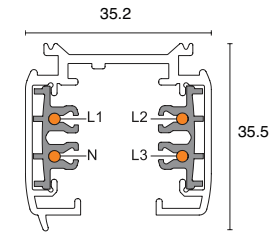

SURFACE MOUNTED TRACK

Varenr	Prod nr	Beskrivelse	Farge
110003	PRO-0430-B	3 M skinne (3000mm)	Sort
110001	PRO-0430-W	3 M skinne (3000mm)	Hvit
110002	PRO-0430-S	3 M skinne (3000mm)	Grå

RECESSED TRACK

Varenr	Prod nr	Beskrivelse	Farge
110006	PRO-R430-B	3 M skinne (3000mm)	Sort
110004	PRO-R430-W	3 M skinne (3000mm)	Hvit
110005	PRO-R430-S	3 M skinne (3000mm)	Grå