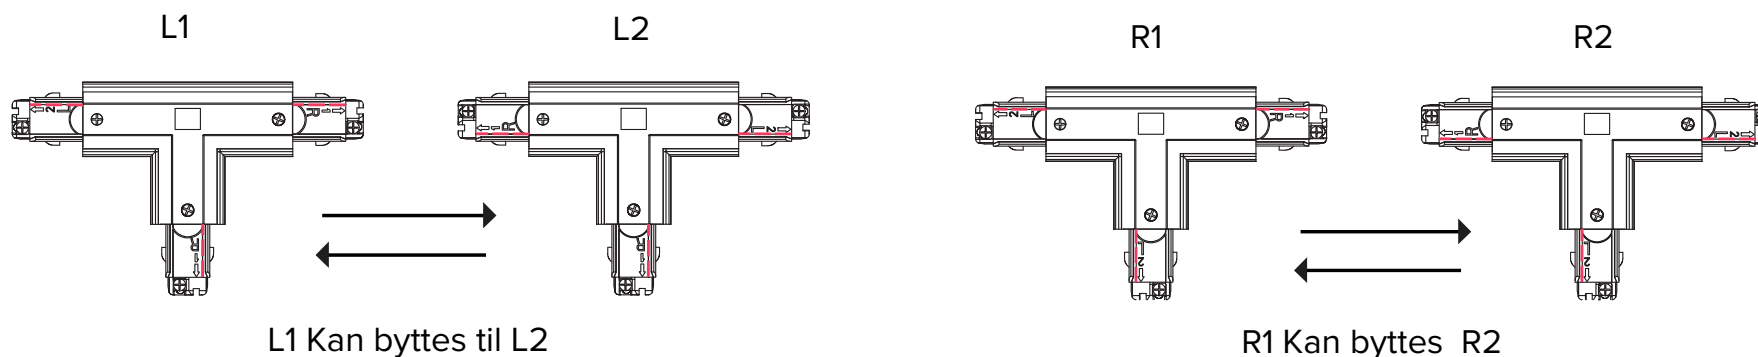

VRIDBARE T- OG L-KOBLINGER

Vridbare T- (og L-) koblinger gir maksimal fleksibilitet for å lage den optimale skinneplanen med færre koblinger, og gir installatøren maksimal frihet til å gjøre justeringer på byggeplassen. Det er bare å skru av dekslet og bytte L1 til L2 eller R1 til R2.