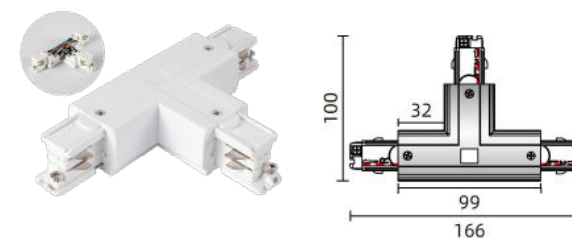

TWISTED T CONNECTOR R1 -> R2

Varenr	Prod nr	Farge
110045	PRO-M436R-B	Sort
110043	PRO-M436R-W	Hvit
110044	PRO-M436R-S	Grå