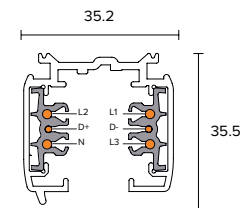

DALI SURFACE MOUNTED TRACK

Varenr	Prod nr	Beskrivelse	Farge
110063	PRO-0630-B	3 M skinne (3000mm)	Sort
110061	PRO-0630-W	3 M skinne (3000mm)	Hvit
110062	PRO-0630-S	3 M skinne (3000mm)	Grå

DALI RECESSED TRACK

Varenr	Prod nr	Beskrivelse	Farge
110066	PRO-R630-B	3 M skinne (3000mm)	Sort
110064	PRO-R630-W	3 M skinne (3000mm)	Hvit
110065	PRO-R630-S	3 M skinne (3000mm)	Grå