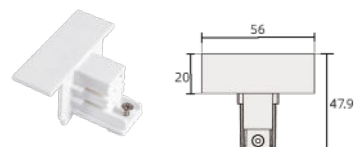

RECESSED END CAP

Varenr	Prod nr	Farge
110027	PRO-RX432-B	Sort
110025	PRO-RX432-W	Hvit
110026	PRO-RX432-S	Grå