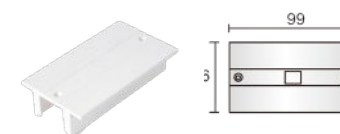

MIDDLE CONNECTOR RECESSED COVER

Varenr	Prod nr	Farge
110057	PRO-RX434-B	Sort
110055	PRO-RX434-W	Hvit
110056	PRO-RX434-S	Grå