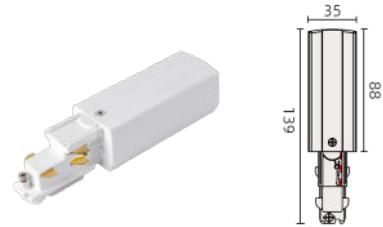

CONNECTOR RIGHT DALI 3-CIRCUIT

Varenr	Prod nr	Farge
110072	PRO-D631 R-B	Sort
110070	PRO-D631 R-W	Hvit
110071	PRO-D631 R-S	Grå