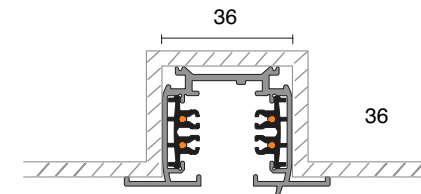

RECESSED TRACK

Varenr	Prod nr	Beskrivelse	Farge
110006	PRO-R430-B	3 M skinne (3000mm)	Sort
110004	PRO-R430-W	3 M skinne (3000mm)	Hvit
110005	PRO-R430-S	3 M skinne (3000mm)	Grå