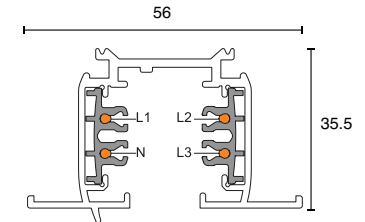

SURFACE MOUNTED TRACK

Varenr	Prod nr	Beskrivelse	Farge
110003	PRO-0430-B	3 M skinne (3000mm)	Sort
110001	PRO-0430-W	3 M skinne (3000mm)	Hvit
110002	PRO-0430-S	3 M skinne (3000mm)	Grå