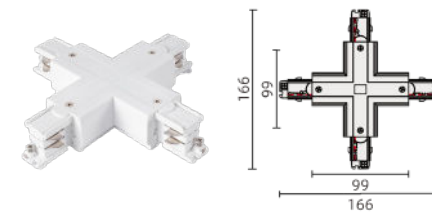

X CONNECTOR

Varenr	Prod nr	Farge
110036	PRO-0437-B	Sort
110034	PRO-0437-W	Hvit
110035	PRO-0437-S	Grå