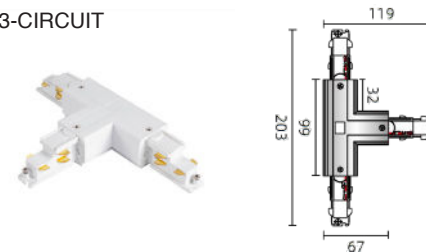

TWISTED T CONNECTOR R1->R2 DALI
3-CIRCUIT

Varenr	Prod nr	Farge
110094	PRO-MD636R-B	Sort
110093	PRO-MD636R-W	Hvit