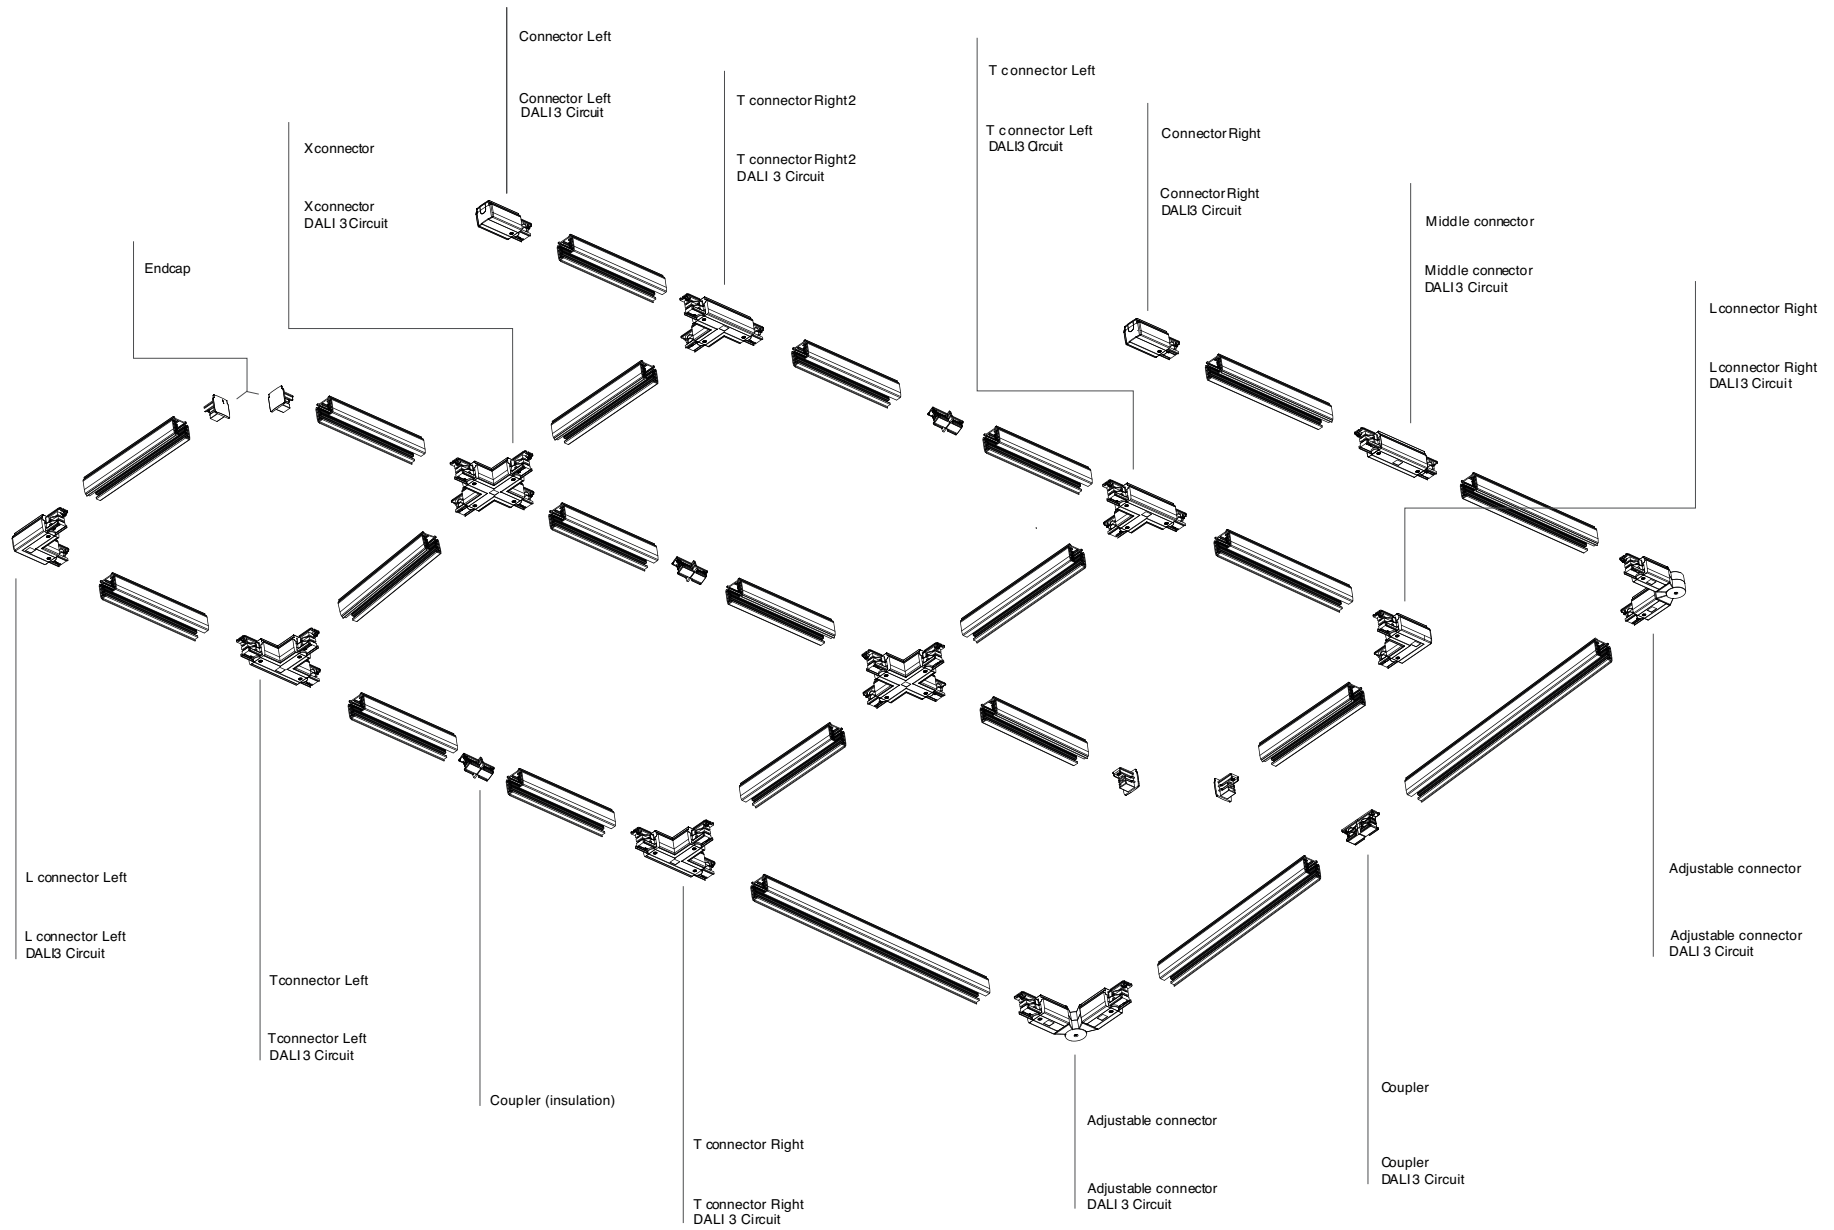

KOMPONENT OVERSIKT

TEKNISKE DETALJER 3-FASE SKINNESYSTEM

MEKANISK LASTDIAGRAM

DIMENSJONER FOR FESTE PUNKT

L / mm	a / mm	b / mm	c / mm	d / mm
1000	125			
2000	125	998		
3000	125		914	1167

Det anbefales å feste skinnen ved hvert hull med en skrue eller et opphengssett.