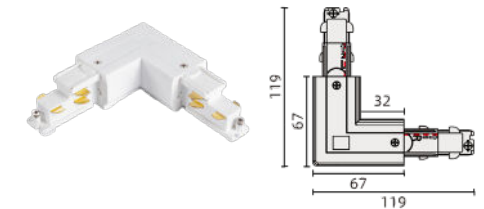

L CONNECTOR DALI RIGHT 3-CIRCUIT

Varenr	Prod nr	Farge
110086	PRO-D635 R-S	Grå