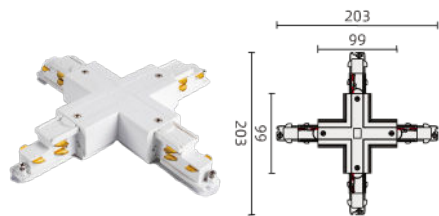

X CONNECTOR DALI 3-CIRCUIT

Varenr	Prod nr	Farge
110084	PRO-D637-B	Sort
110082	PRO-D637-W	Hvit
110083	PRO-D637-S	Grå