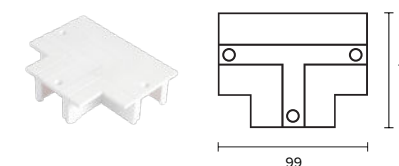

T CONNECTOR RECESSED COVER

Varenr	Prod nr	Farge
110051	PRO-RX436-B	Sort
110049	PRO-RX436-W	Hvit
110050	PRO-RX436-S	Grå