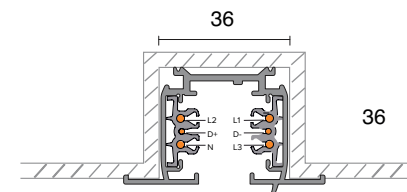

DALI RECESSED TRACK

Varenr	Prod nr	Beskrivelse	Farge
110066	PRO-R630-B	3 M skinne (3000mm)	Sort
110064	PRO-R630-W	3 M skinne (3000mm)	Hvit
110065	PRO-R630-S	3 M skinne (3000mm)	Grå