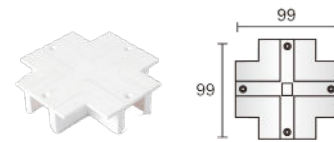

X CONNECTOR RECESSED COVER

Varenr	Prod nr	Farge
110054	PRO-RX437-B	Sort
110052	PRO-RX437-W	Hvit
110053	PRO-RX437-S	Grå