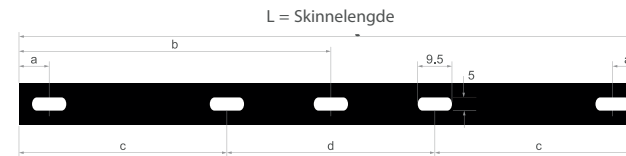

KOMPONENT OVERSIKT

TEKNISKE DETALJER 3-FASE SKINNESYSTEM

MEKANISK LASTDIAGRAM

DIMENSJONER FOR FESTE PUNKT

L / mm	a / mm	b / mm	c / mm	d / mm
1000	125			
2000	125	998		
3000	125		914	1167

Det anbefales å feste skinnen ved hvert hull med en skrue eller et opphengssett.