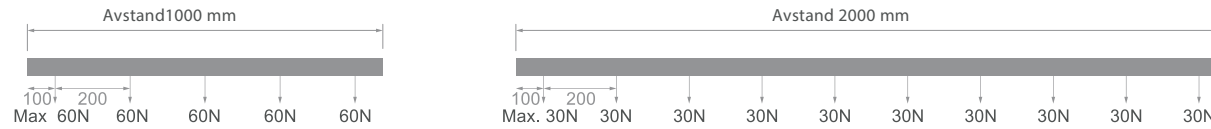

TEKNISKE DETALJER 3-FASE SKINNESYSTEM

MEKANISK LASTDIAGRAM