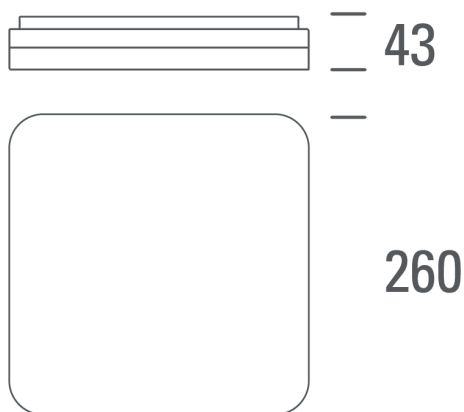

LHC Slice square III

En prisbelønnet serie med plafonder. Slice har ett moderne stilrent og nordisk design. Slice er ett høykvalitetsprodukt med høyt lysutbytte og enkel montering. Montering er enkel og fleksibel, den kan monteres i takboks eller rett i tak eller på vegg med utenpåliggende kabler.

Når plafonden er montert i tak har den en kapslingsgrad tilsvarende IP54

Lyskilde:	LED
Effekt	18W
Fargetemperatur:	3000K
CRI:	> 80
Lumen:	1800lm
Driftspenning:	220-240 V
Frekvens:	50-60 Hz
Beskyttelsesglass	Inkludert
Beskyttelsesgrad:	IP20 / IP54
Slagfasthet	IK10
Spredning:	110°
Farger:	Aluminium
Kjøle metode:	Passiv
Dimbar:	Triac
Mål	260X260x43mm

Vare nr
3002-338830-W

Beskrivelse
18W/3000K/1800lm/Hvit