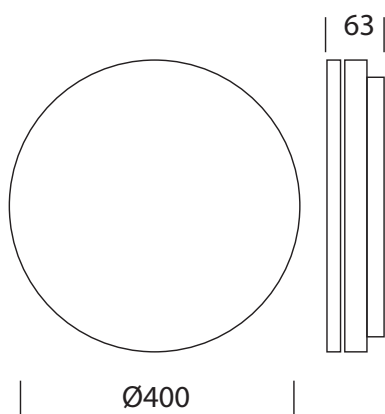

## LHC Slice stripe D

En prisbelønnet serie med plafonder. Slice har ett moderne stilrent og nordisk design. Slice er ett høykvalitetsprodukt med høyt lysutbytte og enkel montering. Montering er enkel og fleksibel, den kan monteres i takboks eller rett i tak eller på vegg med utenpåliggende kabler.

Lyskilde:	LED
Effekt	29W
Fargetemperatur:	3000K
CRI:	> 80
Lumen:	2900lm
Driftspenning:	220-240 V
Frekvens:	50-60 Hz
Beskyttelsesglass	Inkludert
Beskyttelsesgrad:	IP54
Slagfasthet	IK10
Spredning:	110°
Farger:	Aluminium
Kjøle metode:	Passiv
Dimbar:	Triac
Mål	Ø400x63mm

**Vare nr**  
3003-29830-W

**Beskrivelse**  
29W/3000K/2900lm/Hvit