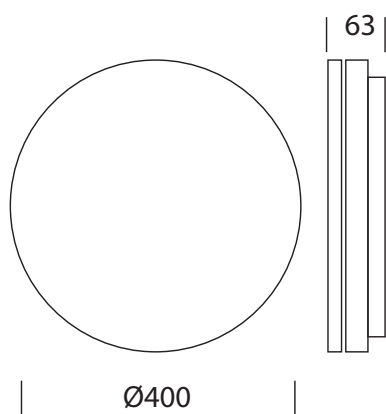

LHC Slice stripe D

En prisbelønnet serie med plafonder. Slice har ett moderne stilrent og nordisk design. Slice er ett høykvalitetsprodukt med høyt lysutbytte og enkel montering. Montering er enkel og fleksibel, den kan monteres i takboks eller rett i tak eller på vegg med utenpåliggende kabler.

Lyskilde:	LED
Effekt	29W
Fargetemperatur:	3000K
CRI:	> 80
Lumen:	2900lm
Driftspenning:	220-240 V
Frekvens:	50-60 Hz
Beskyttelsesglass	Inkludert
Beskyttelsesgrad:	IP54
Slagfasthet	IK10
Spredning:	110°
Farger:	Aluminium
Kjøle metode:	Passiv
Dimbar:	Triac
Mål	Ø400x63mm

Vare nr	Beskrivelse
3003-29830-W	29W/3000K/2900lm/Hvit
3003-29830-B	29W/3000K/2900lm/Sort