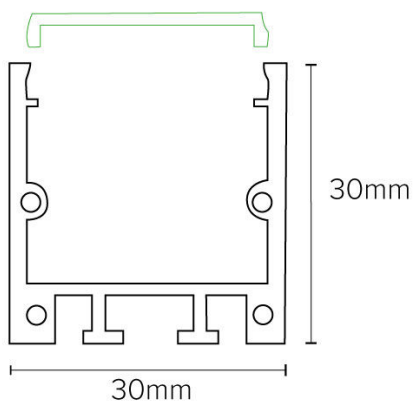

30X30 PROFIL

CE

2 stk. endelukk . 4 stk fester og skruer.
Opal defuser.

Vare nr. 7010-04 Beskrivelse: 2000x30x30mm

LED

DRIVER