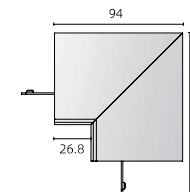

L CONNECTOR-STEREO EXTERNAL CORNER

Varenummer	Farge
110276	Sort
110275	Hvit