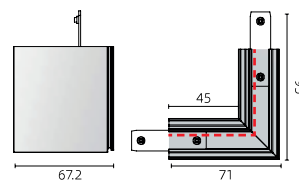

**H PROFILE END CAP**

Varenummer	Farge
110242	Sort
110241	Hvit

**L CONNECTOR-FLAT LEFT**

Varenummer	Farge
110264	Sort
110263	Hvit

**L CONNECTOR-FLAT RIGHT**

Varenummer	Farge
110266	Sort
110265	Hvit

**L CONNECTOR-STEREO INTERNAL CORNER**