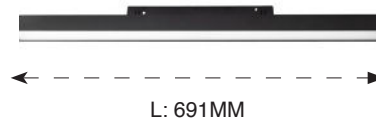

48V OPAL 24W / L: 691MM