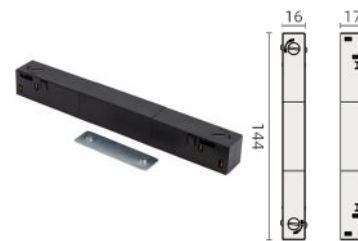

I CONNECTOR

Varenummer	Farge
110246	Sort
110245	Hvit