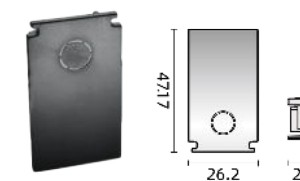

END CAP

Varenummer	Farge
110236	Sort
110235	Hvit

RECESSED END CAP

Varenummer	Farge
110238	Sort
110237	Hvit

DEEP PROFILE END CAP

Varenummer	Farge
110240	Sort
110239	Hvit

L CONNECTOR-FLAT LEFT

Varenummer	Farge
110252	Sort
110251	Hvit