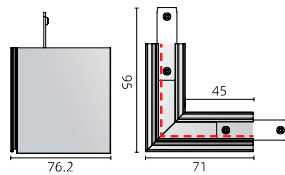

L CONNECTOR-FLAT LEFT

Varenummer	Farge
110264	Sort
110263	Hvit