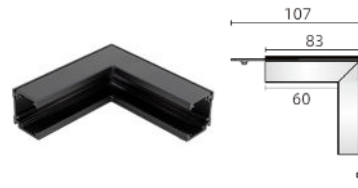

Varenummer	Farge
110258	Sort
110257	Hvit

L DEEP CONNECTOR-FLAT RIGHT

Varenummer	Farge
110262	Sort
110261	Hvit

L DEEP CONNECTOR-STEREO

Varenummer	Farge
110272	Sort
110271	Hvit

L CONNECTOR-STEREO

Varenummer	Farge
110268	Sort
110267	Hvit