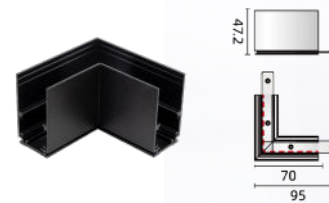

L DEEP CONNECTOR-FLAT LEFT

Varenummer	Farge
110260	Sort
110259	Hvit