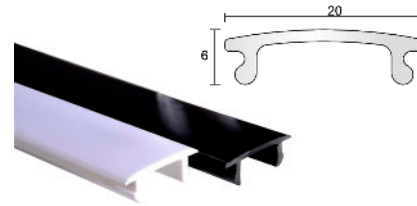

TRACK COVER STRIP 2M

Varenummer	Farge
110288	Sort
110287	Hvit