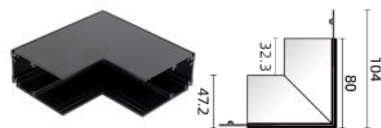

Varenummer	Farge
110258	Sort
110257	Hvit

L DEEP CONNECTOR-FLAT RIGHT

Varenummer	Farge
110262	Sort
110261	Hvit

L DEEP CONNECTOR-STEREO

Varenummer	Farge
110272	Sort
110271	Hvit

L CONNECTOR-STEREO

Varenummer	Farge
110268	Sort
110267	Hvit