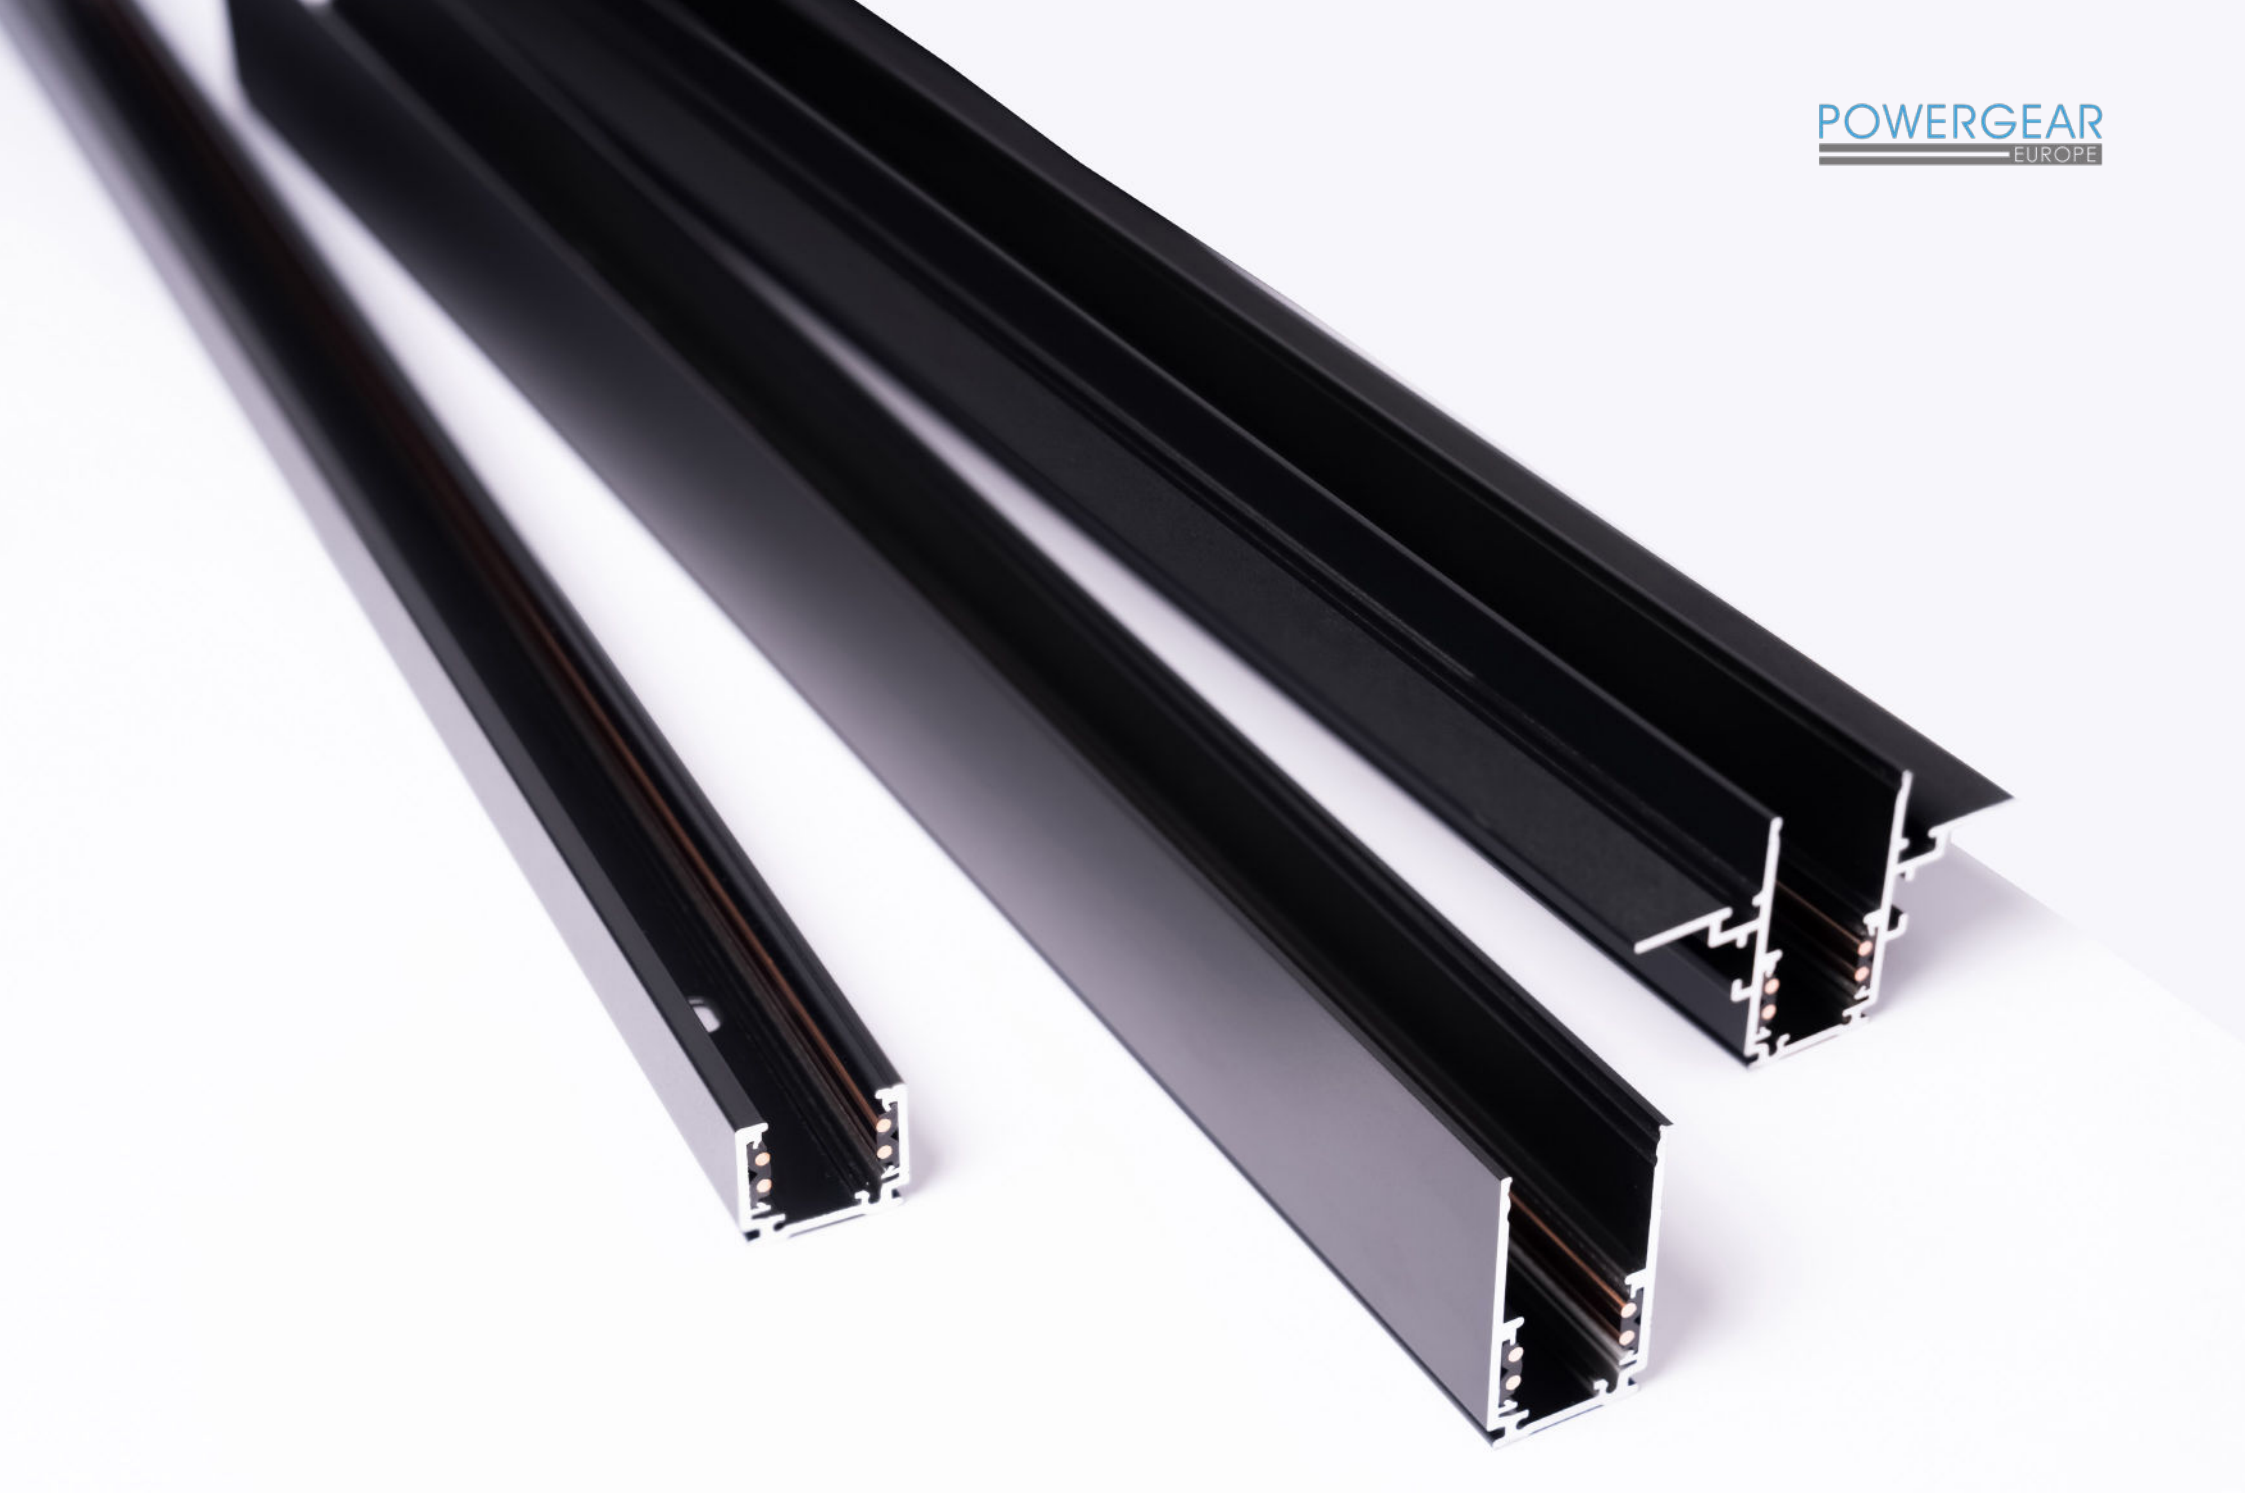

## – POWERGEAR 48V system – elegant presisjon for profesjonelle prosjekter

POWERGEAR sitt 48V skinneresystem er utviklet for det profesjonelle belysningsmarkedet og passer perfekt med armaturer som benytter POWERGEAR 48V-adaptore.

POWERGEAR 48V leveres både som utenpåliggende og innfelte varianter, og det smarte EZCLICK-monteringssystemet sørger for enkel, rask installasjon – også i nedhengte løsninger.

**POWERGEAR**  
EUROPE