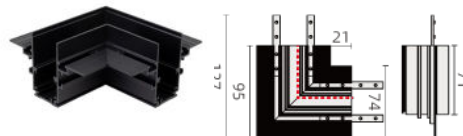

L RECESSED CONNECTOR-FLAT LEFT

Varenummer	Farge
110256	Sort
110255	Hvit

L DEEP CONNECTOR-FLAT LEFT

Varenummer	Farge
110260	Sort
110259	Hvit

L CONNECTOR-FLAT RIGHT

Varenummer	Farge
110254	Sort
110253	Hvit

L RECESSED CONNECTOR-FLAT RIGHT