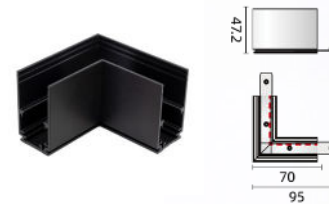

L DEEP CONNECTOR-FLAT RIGHT

Varenummer	Farge
110262	Sort
110261	Hvit