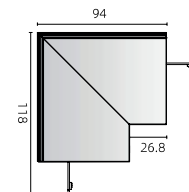

**H PROFILE END CAP**

Varenummer	Farge
110242	Sort
110241	Hvit

**L CONNECTOR-FLAT LEFT**

Varenummer	Farge
110264	Sort
110263	Hvit

**L CONNECTOR-FLAT RIGHT**

Varenummer	Farge
110266	Sort
110265	Hvit

**L CONNECTOR-STEREO INTERNAL CORNER**