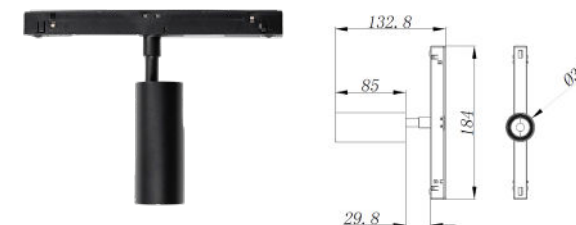

48V ZEN 35 5W

Varenummer	Beskrivelse	Farge
100157	2700k / DALI / 30°	Hvit
100158	2700k / DALI / 30°	Sort
100159	3000k / DALI / 30°	Hvit
100160	3000k / DALI / 30°	Sort