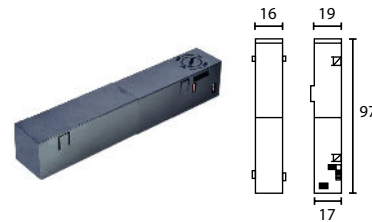

LIVE END CONNECTOR LEFT

Varenummer	Farge
110232	Sort
110231	Hvit