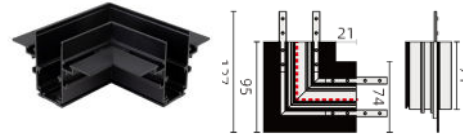

L RECESSED CONNECTOR-FLAT LEFT

Varenummer	Farge
110256	Sort
110255	Hvit