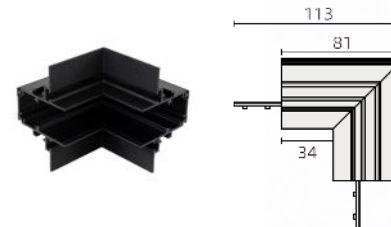

L RECESSED CONNECTOR-STEREO

Varenummer	Farge
110270	Sort
110269	Hvit