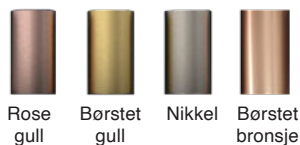

Varenummer	Farge
110274	Sort
110273	Hvit

**L CONNECTOR-STEREO EXTERNAL CORNER**

Varenummer	Farge
110276	Sort
110275	Hvit

**OPAL TRACK COVER STRIP FOR UPLIGHTING**

Varenummer	Farge	Lengde
110289	Opal	2 meter
110290	Opal	3 meter

### 48V MAURAUDE 12W

Varenummer	Beskrivelse	Farge
100165	2700k / DALI / 36°	Hvit
100166	2700k / DALI / 36°	Sort
100167	3000k / DALI / 36°	Hvit
100168	3000k / DALI / 36°	Sort

Tilbehør:	Beskrivelse	Farge
100134	Krage/Kapsel	Børstet gull
100135	Krage/Kapsel	Nikkel
100136	Krage/Kapsel	Børstet bronse
100137	Krage/Kapsel	Rose gull