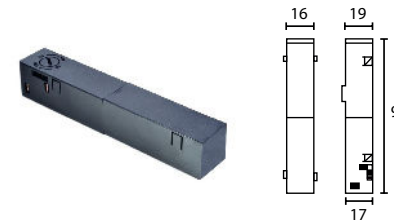

LIVE END CONNECTOR RIGHT

Varenummer	Farge
110234	Sort
110233	Hvit