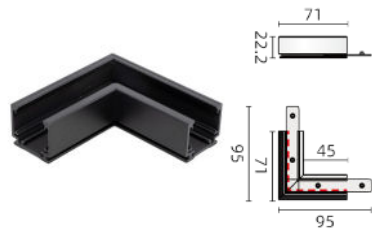

END CAP

Varenummer	Farge
110236	Sort
110235	Hvit

RECESSED END CAP

Varenummer	Farge
110238	Sort
110237	Hvit

DEEP PROFILE END CAP

Varenummer	Farge
110240	Sort
110239	Hvit

L CONNECTOR-FLAT LEFT

Varenummer	Farge
110252	Sort
110251	Hvit