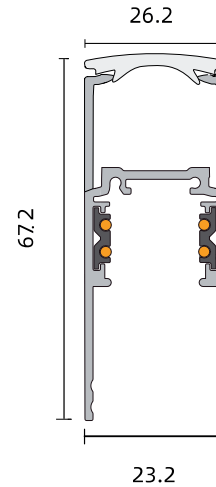

#### 48V INNFELT SKINNE

Varenummer	Beskrivelse	Farge
110208	1 M track (1000mm)	Sort
110210	2 M track (2000mm)	Sort
110212	3 M track (3000mm)	Sort

Varenummer	Beskrivelse	Farge
110207	1 M track (1000mm)	Hvit
110209	2 M track (2000mm)	Hvit
110211	3 M track (3000mm)	Hvit

Varenummer	Farge
110280	Sort
110279	Hvit

CEILING MOUNT REINFORCEMENT WITH WIRE

Varenummer	Farge
110284	Sort
110283	Hvit

METAL PLATE FOR MAGNETIC SPOTS 880MM

Varenummer	Farge
110294	Sort
110293	Hvit

**H PROFILE TRACK**

Varenummer	Beskrivelse	Farge
110220	1 M H track (1000mm)	Sort
110222	2 M H track (2000mm)	Sort
110224	3 M H track (3000mm)	Sort

Varenummer	Beskrivelse	Farge
110219	1 M H track (1000mm)	Hvit
110221	2 M H track (2000mm)	Hvit
110223	3M H track (3000mm)	Hvit

48V OPAL 8W / L: 235MM

48V OPAL 16W / L: 463MM

48V OPAL 24W / L: 691MM

48V OPAL 32W / L: 919MM

Varenummer	Beskrivelse	Farge	Varenummer	Beskrivelse	Farge	Varenummer	Beskrivelse	Farge	Varenummer	Beskrivelse	Farge
100185	2700k / DALI / 100°	Hvit	100189	2700k / DALI / 100°	Hvit	100193	2700k / DALI / 100°	Hvit	100197	2700k / DALI / 100°	Hvit
100186	2700k / DALI / 100°	Sort	100190	2700k / DALI / 100°	Sort	100194	2700k / DALI / 100°	Sort	100198	2700k / DALI / 100°	Sort
100187	3000k / DALI / 100°	Hvit	100191	3000k / DALI / 100°	Hvit	100195	3000k / DALI / 100°	Hvit	100199	3000k / DALI / 100°	Hvit
100188	3000k / DALI / 100°	Sort	100192	3000k / DALI / 100°	Sort	100196	3000k / DALI / 100°	Sort	100200	3000k / DALI / 100°	Sort