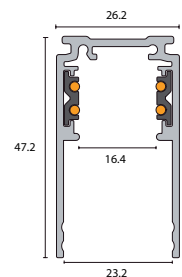

#### 48V INNFELT SKINNE

Varenummer	Beskrivelse	Farge
110208	1 M track (1000mm)	Sort
110210	2 M track (2000mm)	Sort
110212	3 M track (3000mm)	Sort

Varenummer	Beskrivelse	Farge
110207	1 M track (1000mm)	Hvit
110209	2 M track (2000mm)	Hvit
110211	3 M track (3000mm)	Hvit

#### 48V DYP UTENPÅLIGGENDE SKINNE

Varenummer	Beskrivelse	Farge
110214	1 M track (1000mm)	Sort
110216	2 M track (2000mm)	Sort
110218	3 M track (3000mm)	Sort

Varenummer	Beskrivelse	Farge
110213	1 M track (1000mm)	Hvit
110215	2 M track (2000mm)	Hvit
110217	3 M track (3000mm)	Hvit