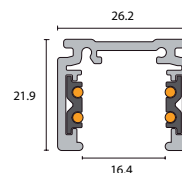

#### 48V UTENPÅLIGGENDE SKINNE

Varenummer	Beskrivelse	Farge
110202	1 M track (1000mm)	Sort
110204	2 M track (2000mm)	Sort
110206	3 M track (3000mm)	Sort

Varenummer	Beskrivelse	Farge
110201	1 M track (1000mm)	Hvit
110203	2 M track (2000mm)	Hvit
110205	3 M track (3000mm)	Hvit