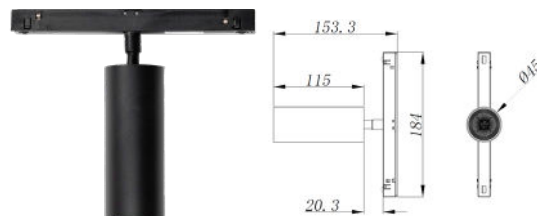

48V ZEN 45 10W

Varenummer	Beskrivelse	Farge
100161	2700k / DALI / 36°	Hvit
100162	2700k / DALI / 36°	Sort
100163	3000k / DALI / 36°	Hvit
100164	3000k / DALI / 36°	Sort