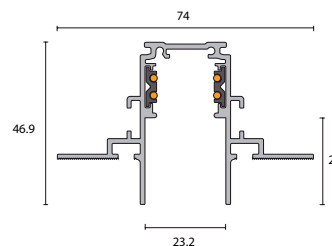

#### 48V UTENPÅLIGGENDE SKINNE

Varenummer	Beskrivelse	Farge
110202	1 M track (1000mm)	Sort
110204	2 M track (2000mm)	Sort
110206	3 M track (3000mm)	Sort

Varenummer	Beskrivelse	Farge
110201	1 M track (1000mm)	Hvit
110203	2 M track (2000mm)	Hvit
110205	3 M track (3000mm)	Hvit

#### 48V INNFELT SKINNE

Varenummer	Beskrivelse	Farge
110208	1 M track (1000mm)	Sort
110210	2 M track (2000mm)	Sort
110212	3 M track (3000mm)	Sort

Varenummer	Beskrivelse	Farge
110207	1 M track (1000mm)	Hvit
110209	2 M track (2000mm)	Hvit
110211	3 M track (3000mm)	Hvit