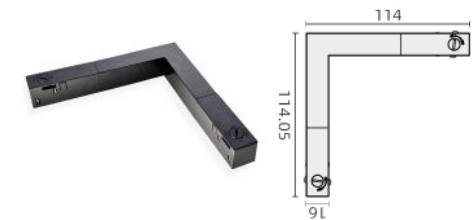

L CONNECTOR

Varenummer	Farge
110250	Sort
110249	Hvit