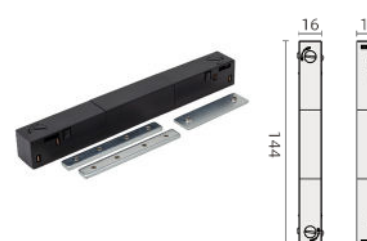

RECESSED I CONNECTOR

Varenummer	Farge
110248	Sort
110247	Hvit