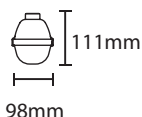

Prima LED

Lyskilde	LED
Effekt	22W - 27W - 54W
Fargetemperatur	4000K
CRI	> 80
Lumen	3200-8000lm
MacAdams step	< 3
Driftspenning	220-240 V
Frekvens	50-60 Hz
Driver	Elektronisk
Beskyttelsesgrad	IP65
Beskyttelsesglass	Inkludert
Spredning	120°
Farger	Grå
Kjøle metode	passiv
Antall armaturer	16A C = 46 (58W)
Mål	1272 - 1572mm
Lifetime	50,000 hours / L90B10

1272 mm

98mm

1572 mm

Prima LED er en lukket industriarmatur med tetthetsgrad IP65 til montering i tak eller på vegg. Armaturen har ett godt design og er enkel å montere. Gjennomkabling med 5x 2,5 mm kabel. Prima LED er godt egnet til vaskehaller, garasjeanlegg og industri.