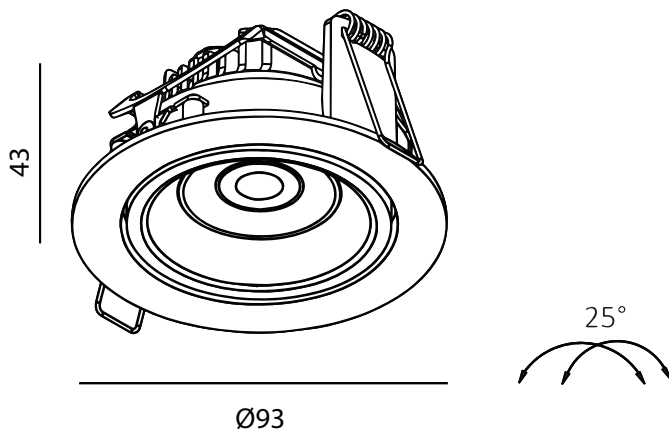

APOLLO V2

**LUMEN
TOOL'S**

Lyskilde: LED
 Systemeffekt: 7W
 Fargetemperatur: 2000K-3000K DW
 CRI: > 90
 Lumen: 620lm
 MacAdam: < 3 SCDM
 Driftspenning: 220-240V
 Frekvens: 50-60 Hz
 Beskyttelsesglass: Linse
 Beskyttelsesgrad: IP21
 Spredning: 38°
 Farger: Hvit og sort
 Kjøle metode: Passiv
 Dimbar: Triac eller DALI
 Levetid: L70 50.000 timer
 Garanti: 5 år
 Hullmål: Ø83

 Hullmål: Ø83

Antall lamper pr. kurs

B10	17
B16	28
C10	37
C16	59

DALI.
5 way quick connector Linect

Triac
3 way quick connector Linect

Vare nr	Farge
DL-01-2033-20-9DW-7-38	Hvit
DL-01-2033-21-9DW-7-38	Sort

Vare nr. drivere	
LHCDriver7WDaliV2	7W Boke Dali
LHCDriver7WTriac	7W Actec Triac