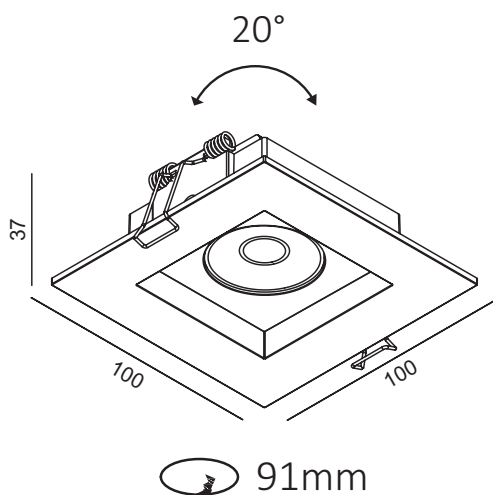

Apollo square V2

LUMEN
TOOLS™

Lyskilde:	LED
Systemeffekt:	7W
Fargetemperatur:	2000K-3000K DW
CRI:	> 90
Lumen:	620lm
MacAdam:	< 3 SCDM
Driftspenning:	220-240V
Frekvens:	50-60 Hz
Beskyttelsesglass:	Linse
Beskyttelsesgrad:	IP21
Spredning:	38°
Farger:	Hvit
Kjøle metode:	Passiv
Dimbar:	Triac eller *DALI (*Bestilles separat)
Levetid:	L70 50.000 timer
Garanti:	5 år
Hullmål:	Ø91mm

Antall lamper pr. kurs

B10	17
B16	28
C10	37
C16	59

LHC Apollo Square er markedets smarteste firkantede downlights. Ø91 rund hulltagging og en dyptsittende vipbar lyskilde gjør den svært monteringsvennlig og samtidig ivaretar høy estetisk kvalitet.

Med kun 35 mm byggehøyde passer den for selv de mest krevende applikasjoner.

Passe i rundt hull på Ø91mm

Vare nr.	Beskrivelse	Farge
DL-01-1029-20-9DW-7-38	7W / DW/ Triac	Hvit
DL-01-1030-21-9DW-7-38	7W / DW/ Triac	Sort